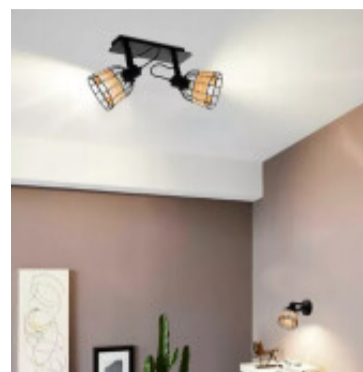

## Aplique techo acero negro y ratan 2xE27 ANWICK - EG4074

**EGLO**  
my light | my style

© El fabricante líder mundial de luminarias © Diseñado en Austria

CÓDIGO: EG4074

MARCA: Eglo

**DESCRIPCIÓN:** Aplique de techo vintage, de dos luces direccionables, modelo ANWICK. Fabricado en acero negro y ratán color natural, conexionado para dos lámparas en rosca E27, de 40W máximo, no incluidas. Medidas: altura 240 mm, ancho 140 mm, largo 480 mm.

**CARACTERÍSTICAS:**

- Color** - Negro
- Tipo de luminaria** - Decorativo/Residencial
- Material** - Metal
- Montaje** - Adosar
- Ubicación** - Interior
- Pase** - E27

Las imágenes son meramente ilustrativas y pueden, en algunos casos, no coincidir exactamente con el producto final.  
Las descripciones y detalles de los artículos ofrecidos, son meramente informativos y pueden no coincidir en un todo con el producto final