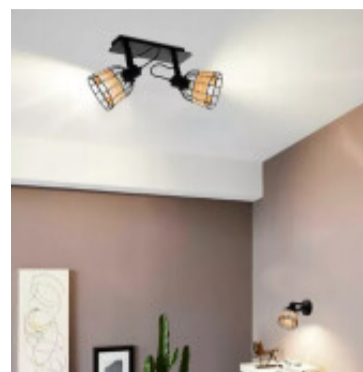

Aplique techo acero negro y ratan 2xE27 ANWICK - EG4074

EGLO
my light | my style

© El fabricante líder mundial de luminarias © Diseñado en Austria

CÓDIGO: EG4074

MARCA: Eglo

DESCRIPCIÓN: Aplique de techo vintage, de dos luces direccionables, modelo ANWICK. Fabricado en acero negro y ratán color natural, conexionado para dos lámparas en rosca E27, de 40W máximo, no incluidas. Medidas: altura 240 mm, ancho 140 mm, largo 480 mm.

CARACTERÍSTICAS:

- Color** - Negro
- Tipo de luminaria** - Decorativo/Residencial
- Material** - Metal
- Montaje** - Adosar
- Ubicación** - Interior
- Pase** - E27

Las imágenes son meramente ilustrativas y pueden, en algunos casos, no coincidir exactamente con el producto final.
Las descripciones y detalles de los artículos ofrecidos, son meramente informativos y pueden no coincidir en un todo con el producto final