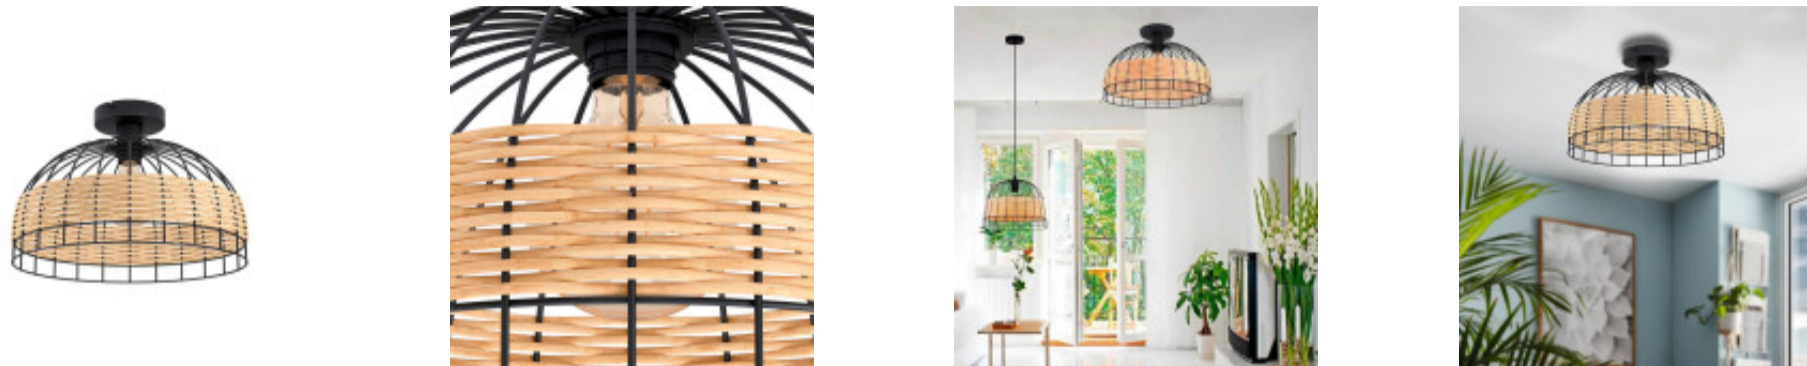

Aplique techo acero negro y ratan 1xE27 ANWICK - EG4073

CÓDIGO: EG4073

MARCA: Eglo

DESCRIPCIÓN: Aplique de techo vintage modelo ANWICK. Fabricado en acero negro y ratán color natural, conexionado para una lámpara en rosca E27, de 60W máximo, no incluida. Medidas: altura 265 mm, diámetro 380 mm.

CARACTERÍSTICAS:

- Color** - Negro
- Tipo de luminaria** - Decorativo/Residencial
- Material** - Metal
- Montaje** - Adosar
- Ubicación** - Interior
- Pase** - E27

Las imágenes son meramente ilustrativas y pueden, en algunos casos, no coincidir exactamente con el producto final.
Las descripciones y detalles de los artículos ofrecidos, son meramente informativos y pueden no coincidir en un todo con el producto final