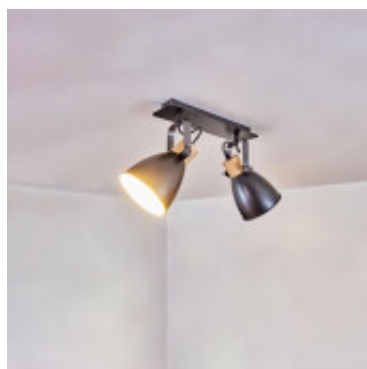

## Aplique 2 luces acero/madera 2xE27 COSWARTH - EG4070

**EGLO**  
my light | my style

El fabricante líder mundial de luminarias Diseñado en Austria

CÓDIGO: EG4070

MARCA: Eglo

**DESCRIPCIÓN:** Aplique de techo / pared de dos luces direccionables, modelo COSWARTH. Fabricado en acero color gris antracita con detalles en madera, conexionado para dos lámparas en rosca E27, de 40W máximo, no incluidas. Medidas: altura 240 mm, ancho 140 mm, largo 480 mm.

**CARACTERÍSTICAS:**

- Color** - Gris
- Tipo de luminaria** - Decorativo/Residencial, Técnica/Comercial
- Material** - Metal
- Montaje** - Adosar
- Ubicación** - Interior
- Pase** - E27

Las imágenes son meramente ilustrativas y pueden, en algunos casos, no coincidir exactamente con el producto final.  
Las descripciones y detalles de los artículos ofrecidos, son meramente informativos y pueden no coincidir en un todo con el producto final