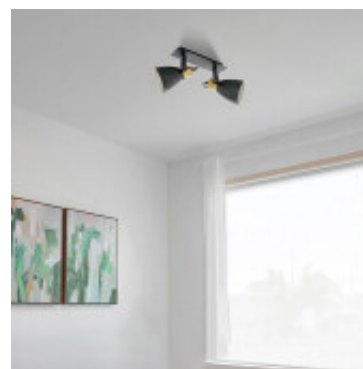

## Aplique 2 luces acero/madera 2xE27 COSWARTH - EG4070

**EGLO**  
my light | my style

El fabricante líder mundial de luminarias Diseñado en Austria

CÓDIGO: EG4070

MARCA: Eglo

**DESCRIPCIÓN:** Aplique de techo / pared de dos luces direccionables, modelo COSWARTH. Fabricado en acero color gris antracita con detalles en madera, conexionado para dos lámparas en rosca E27, de 40W máximo, no incluidas. Medidas: altura 240 mm, ancho 140 mm, largo 480 mm.

**CARACTERÍSTICAS:**

- Color** - Gris
- Tipo de luminaria** - Decorativo/Residencial, Técnica/Comercial
- Material** - Metal
- Montaje** - Adosar
- Ubicación** - Interior
- Pase** - E27

Las imágenes son meramente ilustrativas y pueden, en algunos casos, no coincidir exactamente con el producto final.  
Las descripciones y detalles de los artículos ofrecidos, son meramente informativos y pueden no coincidir en un todo con el producto final