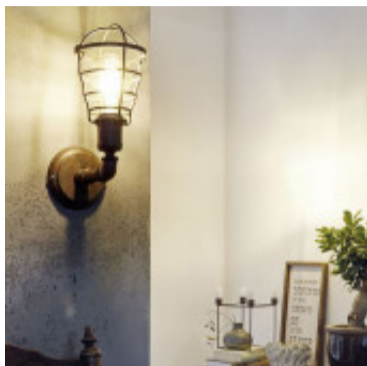

## Aplique de pared en acero marron 1XE27 PORT SETON - EG4068

© El fabricante líder mundial de luminarias © Diseñado en Austria

CÓDIGO: EG4068

MARCA: Eglo

**DESCRIPCIÓN:** Aplique de pared vintage modelo PORT SETON. Fabricado en acero color marrón antiguo con pantalla tipo reja, conexionado para una lámpara en rosca E27, de 60W máximo, no incluida. Medidas: altura 320 mm.

**CARACTERÍSTICAS:**

- Color** - Marrón
- Tipo de luminaria** - Decorativo/Residencial, Técnica/Comercial
- Material** - Metal
- Montaje** - Adosar
- Ubicación** - Interior
- Pase** - E27

Las imágenes son meramente ilustrativas y pueden, en algunos casos, no coincidir exactamente con el producto final.  
Las descripciones y detalles de los artículos ofrecidos, son meramente informativos y pueden no coincidir en un todo con el producto final