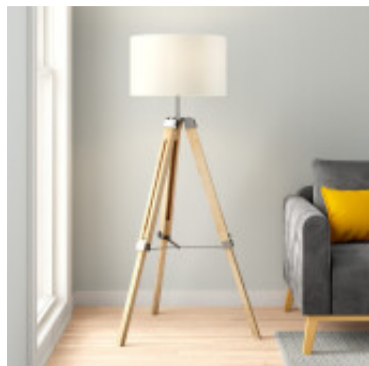

## Portatil de pie tripode madera clara, LANTADA - EG4060

© El fabricante líder mundial de luminarias © Diseñado en Austria

CÓDIGO: EG4060

MARCA: Eglo

**DESCRIPCIÓN:** Portátil de pie tipo trípode modelo LANTADA, cuerpo en madera clara, con pantalla cilíndrica en color beige, conexionada para lámpara en rosca E27, no incluida. Medidas: altura 1500 mm, diámetro 700 mm.

**CARACTERÍSTICAS:**

- Color** - Beige
- Tipo de luminaria** - Decorativo/Residencial
- Material** - Madera, Tela
- Ubicación** - Interior
- Pase** - E27

Las imágenes son meramente ilustrativas y pueden, en algunos casos, no coincidir exactamente con el producto final.  
Las descripciones y detalles de los artículos ofrecidos, son meramente informativos y pueden no coincidir en un todo con el producto final