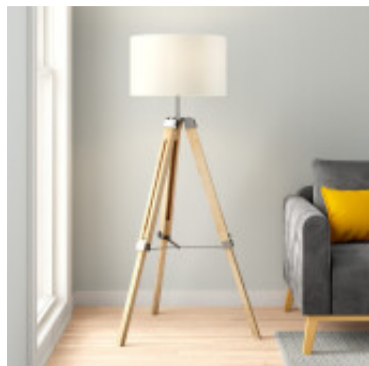

Portatil de pie tripode madera clara, LANTADA - EG4060

© El fabricante líder mundial de luminarias © Diseñado en Austria

CÓDIGO: EG4060

MARCA: Eglo

DESCRIPCIÓN: Portátil de pie tipo trípode modelo LANTADA, cuerpo en madera clara, con pantalla cilíndrica en color beige, conexionada para lámpara en rosca E27, no incluida. Medidas: altura 1500 mm, diámetro 700 mm.

CARACTERÍSTICAS:

- Color** - Beige
- Tipo de luminaria** - Decorativo/Residencial
- Material** - Madera, Tela
- Ubicación** - Interior
- Pase** - E27

Las imágenes son meramente ilustrativas y pueden, en algunos casos, no coincidir exactamente con el producto final.
Las descripciones y detalles de los artículos ofrecidos, son meramente informativos y pueden no coincidir en un todo con el producto final