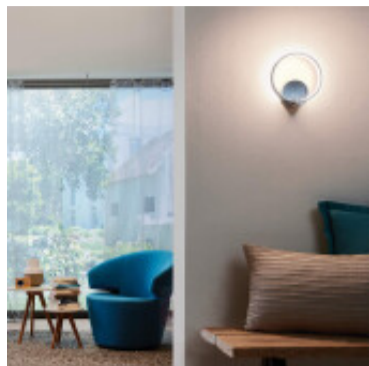

Aplique pared aro LED 5W, 510LM,3000K LASANA - EG4046

CÓDIGO: EG4046

MARCA: Eglo

DESCRIPCIÓN: Aplique de pared LED modelo LASANA, con cuerpo en acero y aluminio, sistema led integrado de 1X5W (510Lm), tonalidad cálida (3000K). Vida útil 25.000 horas. Medidas: 195 mm x 180 mm.

CARACTERÍSTICAS: **Color** - Plateado
Tipo de luminaria - Decorativo/Residencial, Técnica/Comercial
Material - Metal
Montaje - Adosar
Potencia - 0,03 - 7
Ubicación - Interior
Tonalidad - Cálida

Las imágenes son meramente ilustrativas y pueden, en algunos casos, no coincidir exactamente con el producto final.
Las descripciones y detalles de los artículos ofrecidos, son meramente informativos y pueden no coincidir en un todo con el producto final