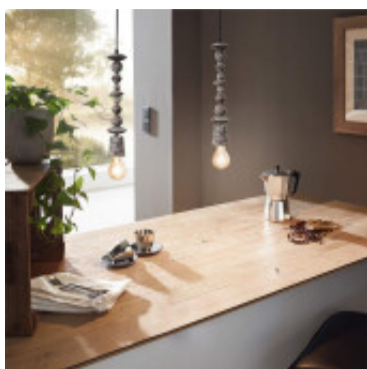

## Lampara colgante vintage madera negro pat. AVOLTRI - EG4030

© El fabricante líder mundial de luminarias © Diseñado en Austria

CÓDIGO: EG4030

MARCA: Eglo

DESCRIPCIÓN: Colgante vintage modelo AVOLTRI, de madera color gris-pátina. Conexión para lámpara en rosca E27, no incluida, máximo 60W.

CARACTERÍSTICAS: **Color** - Gris  
**Tipo de luminaria** - Decorativo/Residencial  
**Material** - Madera  
**Montaje** - Suspendido  
**Ubicación** - Interior  
**Pase** - E27

Las imágenes son meramente ilustrativas y pueden, en algunos casos, no coincidir exactamente con el producto final.  
Las descripciones y detalles de los artículos ofrecidos, son meramente informativos y pueden no coincidir en un todo con el producto final