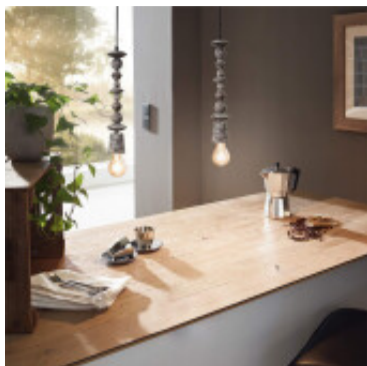

Lampara colgante vintage madera negro pat. AVOLTRI - EG4030

© El fabricante líder mundial de luminarias © Diseñado en Austria

CÓDIGO: EG4030

MARCA: Eglo

DESCRIPCIÓN: Colgante vintage modelo AVOLTRI, de madera color gris-pátina. Conexión para lámpara en rosca E27, no incluida, máximo 60W.

CARACTERÍSTICAS: **Color** - Gris
Tipo de luminaria - Decorativo/Residencial
Material - Madera
Montaje - Suspendido
Ubicación - Interior
Pase - E27

Las imágenes son meramente ilustrativas y pueden, en algunos casos, no coincidir exactamente con el producto final.
Las descripciones y detalles de los artículos ofrecidos, son meramente informativos y pueden no coincidir en un todo con el producto final