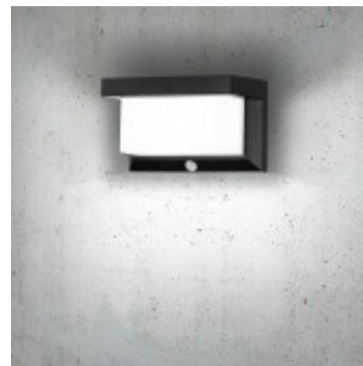

Lampara de pared solar rectang. IP44 dim UTRERA - EG3860

CÓDIGO: EG3860

MARCA: Eglo

DESCRIPCIÓN: Aplique de pared para exterior (IP44 - Clase III) con diseño rectangular, fabricado en plástico de alta resistencia color negro y difusor de policarbonato blanco. Conexionado con un sistema LED solar de 12W de consumo, flujo luminoso: 800lm, y luz en tonalidad neutra: 4000K. Ángulo de apertura: 180°. Tiene incorporado un sensor de movimiento con un alcance de hasta 5 metros, que contribuye a optimizar el consumo al ajustar automáticamente la intensidad. Su batería de litio de 2000mAh le proporciona una autonomía de hasta 20 horas. Dimensiones: 200x120x90mm (LargoxAnchoxAltura).

CARACTERÍSTICAS:

- Color** - Negro
- Tipo de luminaria** - Decorativo/Residencial
- Material** - Plástico
- Montaje** - Adosar
- Potencia** - 0,03 - 7
- Ubicación** - Exterior
- Tonalidad** - Neutra

Las imágenes son meramente ilustrativas y pueden, en algunos casos, no coincidir exactamente con el producto final.
Las descripciones y detalles de los artículos ofrecidos, son meramente informativos y pueden no coincidir en un todo con el producto final