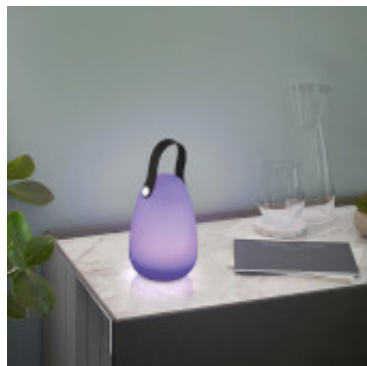

Luminaria deco. solar LED 0,4W huevo RGBW Z-SOLAR - EG3846

© El fabricante líder mundial de luminarias © Diseñado en Austria

CÓDIGO: EG3846

MARCA: Eglo

DESCRIPCIÓN: Luminaria decorativa transportable de la línea Z-SOLAR. Inalámbrica y autónoma, apta para exterior. Protección eléctrica Clase 3. Diseño tipo huevo de plástico color blanco con un asa ajustable de color gris. Se puede colgar o apoyar sobre superficies lisas. En el interior tiene un sistema LED integrado, no reemplazable. Alimentación por placa-fotocélula. Consumo total: 0,4W. Emite luz en tonalidad RGBW, que se puede ajustar con control remoto incluido. Viene con batería recargable AAA; Ni-Mh de 600mAh, con autonomía: 8 horas. Tiene un interruptor On/Off. Diámetro máximo: 140mm, altura: 200mm.

CARACTERÍSTICAS:

- Color** - Blanco
- Tipo de luminaria** - Decorativo/Residencial
- Material** - ABS
- Potencia** - 0,03 - 7
- Ubicación** - Exterior
- Tonalidad** - RGB

Las imágenes son meramente ilustrativas y pueden, en algunos casos, no coincidir exactamente con el producto final.
Las descripciones y detalles de los artículos ofrecidos, son meramente informativos y pueden no coincidir en un todo con el producto final