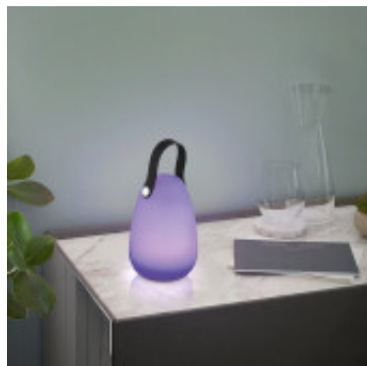

Luminaria deco. solar LED 0,4W huevo RGBW Z-SOLAR - EG3846

© El fabricante líder mundial de luminarias © Diseñado en Austria

CÓDIGO: EG3846

MARCA: Eglo

DESCRIPCIÓN: Luminaria decorativa transportable de la línea Z-SOLAR. Inalámbrica y autónoma, apta para exterior. Protección eléctrica Clase 3. Diseño tipo huevo de plástico color blanco con un asa ajustable de color gris. Se puede colgar o apoyar sobre superficies lisas. En el interior tiene un sistema LED integrado, no reemplazable. Alimentación por placa-fotocélula. Consumo total: 0,4W. Emite luz en tonalidad RGBW, que se puede ajustar con control remoto incluido. Viene con batería recargable AAA; Ni-Mh de 600mAh, con autonomía: 8 horas. Tiene un interruptor On/Off. Diámetro máximo: 140mm, altura: 200mm.

CARACTERÍSTICAS:

- Color** - Blanco
- Tipo de luminaria** - Decorativo/Residencial
- Material** - ABS
- Potencia** - 0,03 - 7
- Ubicación** - Exterior
- Tonalidad** - RGB

Las imágenes son meramente ilustrativas y pueden, en algunos casos, no coincidir exactamente con el producto final.
Las descripciones y detalles de los artículos ofrecidos, son meramente informativos y pueden no coincidir en un todo con el producto final