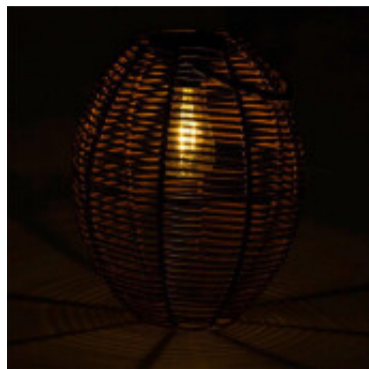

Luminaria deco solar LED0,4W mimbre calida Z-SOLAR - EG3844

© El fabricante líder mundial de luminarias © Diseñado en Austria

CÓDIGO: EG3844

MARCA: Eglo

DESCRIPCIÓN: Luminaria decorativa transportable de la línea Z-SOLAR. Inalámbrica y autónoma, apta para exterior. Protección eléctrica Clase 3. Diseño ovalado con entramado símil-mimbre, color marrón. Se puede colgar o apoyar sobre superficies lisas. Estructura interna de metal negro con una lámpara LED tipo vela vintage (no intercambiable o reemplazable). Sistema de alimentación por placa-fotocélula. Consumo: 0,4W. Emisión en tonalidad cálida (3000K). Tiene un interruptor On/Off, e incluye batería AA; Ni-Mh de 300mAh, con autonomía: 6-8 horas. Diámetro máximo: 260mm, altura: 450mm.

CARACTERÍSTICAS:

- Color** - Marrón
- Tipo de luminaria** - Decorativo/Residencial
- Material** - Fibras Naturales
- Potencia** - 0,03 - 7
- Ubicación** - Exterior
- Tonalidad** - Cálida

Las imágenes son meramente ilustrativas y pueden, en algunos casos, no coincidir exactamente con el producto final.
Las descripciones y detalles de los artículos ofrecidos, son meramente informativos y pueden no coincidir en un todo con el producto final