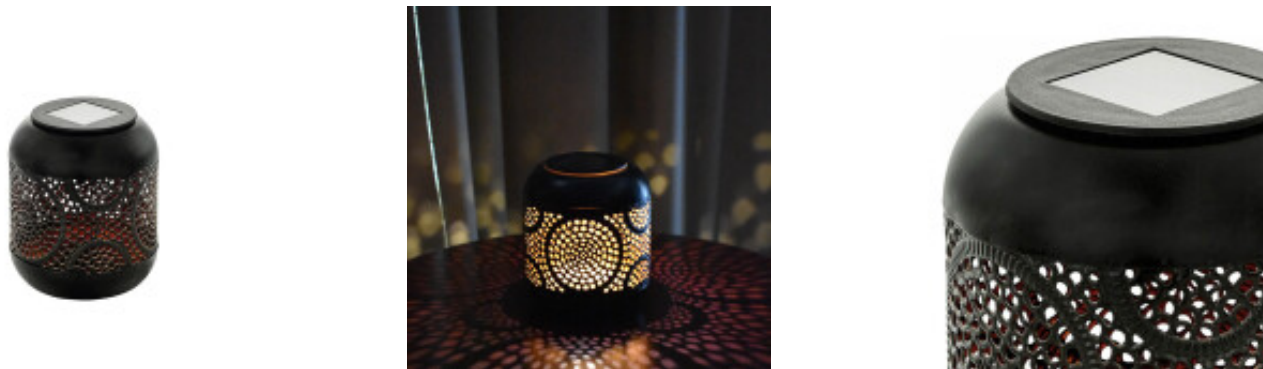

## Luminaria LED Solar acero negro luz calida Z-SOLAR - EG3832

**EGLO**  
my light | my style

© El fabricante líder mundial de luminarias © Diseñado en Austria

CÓDIGO: EG3832

MARCA: Eglo

**DESCRIPCIÓN:** Luminaria LED solar, de la línea Z-SOLAR, apta para exterior. Inalámbrica y autónoma. Para uso decorativo, transportable, se puede colocar sobre cualquier superficie lisa. Emite una luz tenue y cálida. Cuerpo cilíndrico fabricado en acero de color negro. Las perforaciones del difusor/envolvente permiten que brille el interior de color cobre. Luminaria conexasionada a una placa LED de 0,06W de consumo. Alimentación por placa-fotocélula que se encuentra en la parte superior de la luminaria. Tiene un interruptor On/Off. E incluye batería recargable AAA;Ni-Mh de 300mAh, con autonomía: 6 horas. Medidas: altura: 130mm y diámetro: 115mm.

**CARACTERÍSTICAS:**

- Color** - Cobre, Negro
- Tipo de luminaria** - Decorativo/Residencial
- Material** - ABS
- Potencia** - 0,03 - 7
- Ubicación** - Exterior
- Tonalidad** - Cálida

Las imágenes son meramente ilustrativas y pueden, en algunos casos, no coincidir exactamente con el producto final.  
Las descripciones y detalles de los artículos ofrecidos, son meramente informativos y pueden no coincidir en un todo con el producto final