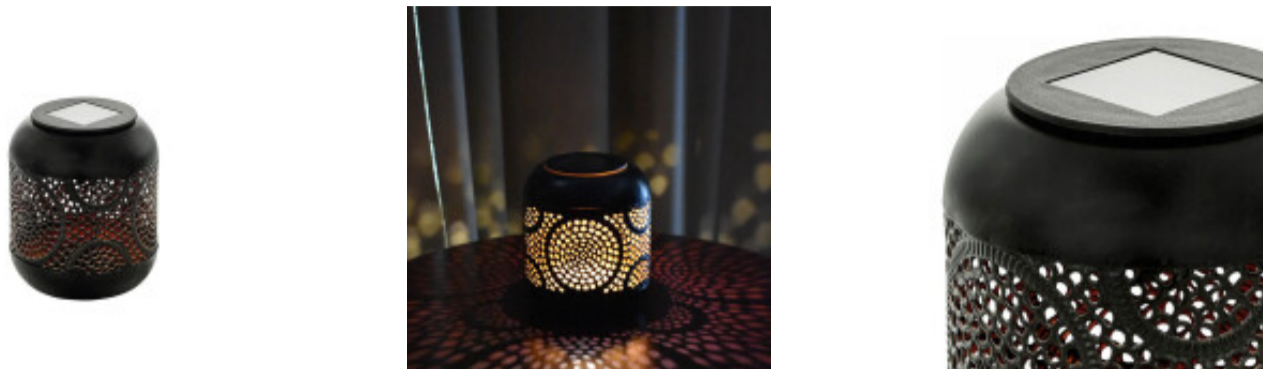

Luminaria LED Solar acero negro luz calida Z-SOLAR - EG3832

EGLO
my light | my style

© El fabricante líder mundial de luminarias © Diseñado en Austria

CÓDIGO: EG3832

MARCA: Eglo

DESCRIPCIÓN: Luminaria LED solar, de la línea Z-SOLAR, apta para exterior. Inalámbrica y autónoma. Para uso decorativo, transportable, se puede colocar sobre cualquier superficie lisa. Emite una luz tenue y cálida. Cuerpo cilíndrico fabricado en acero de color negro. Las perforaciones del difusor/envolvente permiten que brille el interior de color cobre. Luminaria conexasionada a una placa LED de 0,06W de consumo. Alimentación por placa-fotocélula que se encuentra en la parte superior de la luminaria. Tiene un interruptor On/Off. E incluye batería recargable AAA;Ni-Mh de 300mAh, con autonomía: 6 horas. Medidas: altura: 130mm y diámetro: 115mm.

CARACTERÍSTICAS:

- Color** - Cobre, Negro
- Tipo de luminaria** - Decorativo/Residencial
- Material** - ABS
- Potencia** - 0,03 - 7
- Ubicación** - Exterior
- Tonalidad** - Cálida

Las imágenes son meramente ilustrativas y pueden, en algunos casos, no coincidir exactamente con el producto final.
Las descripciones y detalles de los artículos ofrecidos, son meramente informativos y pueden no coincidir en un todo con el producto final