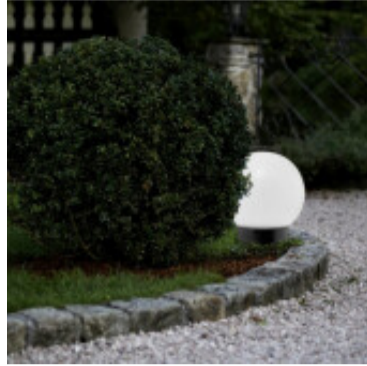

## Globo solar LED c/pincho Ø30cm luz calida Z-SOLAR - EG3828

© El fabricante líder mundial de luminarias. © Diseñado en Austria

CÓDIGO: EG3828

MARCA: Eglo

**DESCRIPCIÓN:** Luminaria tipo globo de plástico con pincho para exterior, inalámbrica, de la línea Z-SOLAR. Diseñada para jardín. Con base y pincho de plástico en color negro, y difusor del mismo plástico de color blanco. Con sistema Led integrado, de alimentación por placa-fotocélula. Potencia: 0,2W, y emisión en tonalidad cálida (3000K). Tiene un interruptor On/Off, e incluye batería recargable AAA; Ni-Mh de 600mAh y rendimiento: 6-8 horas. Diámetro máximo: 300mm, pincho de 100mm de largo, altura total: 610mm.

**CARACTERÍSTICAS:**

- Color** - Blanco
- Tipo de luminaria** - Decorativo/Residencial
- Material** - ABS
- Montaje** - Embutir
- Potencia** - 0,03 - 7
- Ubicación** - Exterior
- Tonalidad** - Cálida

Las imágenes son meramente ilustrativas y pueden, en algunos casos, no coincidir exactamente con el producto final.  
Las descripciones y detalles de los artículos ofrecidos, son meramente informativos y pueden no coincidir en un todo con el producto final