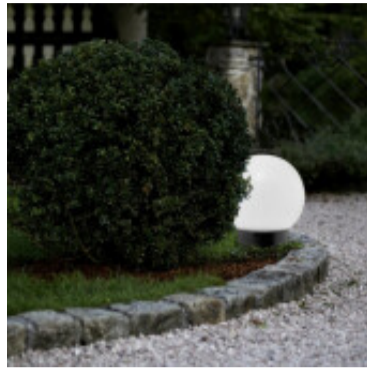

Globo solar LED c/pincho Ø30cm luz calida Z-SOLAR - EG3828

© El fabricante líder mundial de luminarias © Diseñado en Austria

CÓDIGO: EG3828

MARCA: Eglo

DESCRIPCIÓN: Luminaria tipo globo de plástico con pincho para exterior, inalámbrica, de la línea Z-SOLAR. Diseñada para jardín. Con base y pincho de plástico en color negro, y difusor del mismo plástico de color blanco. Con sistema Led integrado, de alimentación por placa-fotocélula. Potencia: 0,2W, y emisión en tonalidad cálida (3000K). Tiene un interruptor On/Off, e incluye batería recargable AAA; Ni-Mh de 600mAh y rendimiento: 6-8 horas. Diámetro máximo: 300mm, pincho de 100mm de largo, altura total: 610mm.

CARACTERÍSTICAS:

- Color** - Blanco
- Tipo de luminaria** - Decorativo/Residencial
- Material** - ABS
- Montaje** - Embutir
- Potencia** - 0,03 - 7
- Ubicación** - Exterior
- Tonalidad** - Cálida

Las imágenes son meramente ilustrativas y pueden, en algunos casos, no coincidir exactamente con el producto final.
Las descripciones y detalles de los artículos ofrecidos, son meramente informativos y pueden no coincidir en un todo con el producto final