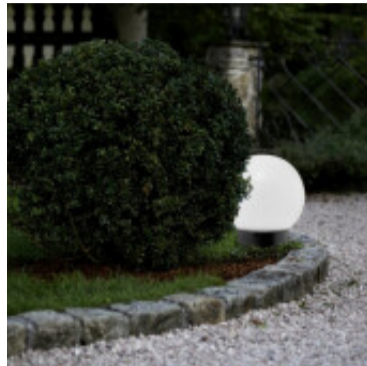

Globo solar LED c/pincho Ø30cm luz calida Z-SOLAR - EG3828

© El fabricante líder mundial de luminarias © Diseñado en Austria

CÓDIGO: EG3828

MARCA: Eglo

DESCRIPCIÓN: Luminaria tipo globo de plástico con pincho para exterior, inalámbrica, de la línea Z-SOLAR. Diseñada para jardín. Con base y pincho de plástico en color negro, y difusor del mismo plástico de color blanco. Con sistema Led integrado, de alimentación por placa-fotocélula. Potencia: 0,2W, y emisión en tonalidad cálida (3000K). Tiene un interruptor On/Off, e incluye batería recargable AAA; Ni-Mh de 600mAh y rendimiento: 6-8 horas. Diámetro máximo: 300mm, pincho de 100mm de largo, altura total: 610mm.

CARACTERÍSTICAS:

- Color** - Blanco
- Tipo de luminaria** - Decorativo/Residencial
- Material** - ABS
- Montaje** - Embutir
- Potencia** - 0,03 - 7
- Ubicación** - Exterior
- Tonalidad** - Cálida

Las imágenes son meramente ilustrativas y pueden, en algunos casos, no coincidir exactamente con el producto final.
Las descripciones y detalles de los artículos ofrecidos, son meramente informativos y pueden no coincidir en un todo con el producto final