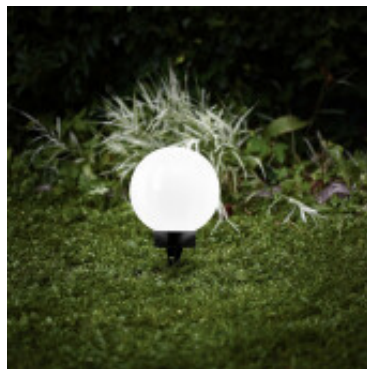

Globo solar LED c/pincho Ø15cm luz calida Z-SOLAR - EG3826

© El fabricante líder mundial de luminarias © Diseñado en Austria

CÓDIGO: EG3826

MARCA: Eglo

DESCRIPCIÓN: Luminaria tipo globo de plástico con pincho para exterior, inalámbrica, de la línea Z-SOLAR. Diseñada para jardín. Con base y pincho de plástico en color negro, y difusor del mismo plástico de color blanco. Con sistema Led integrado, de alimentación por placa-fotocélula. Potencia: 0,1W, y emisión en tonalidad cálida (3000K). Tiene un interruptor On/Off, e incluye batería recargable AAA; Ni-Mh de 600mAh y rendimiento: 6-8 horas. Diámetro máximo: 150mm, pincho de 100mm de largo, altura total: 340mm

CARACTERÍSTICAS:

- Color** - Blanco
- Tipo de luminaria** - Decorativo/Residencial
- Material** - ABS
- Montaje** - Embutir
- Potencia** - 0,03 - 7
- Ubicación** - Exterior
- Tonalidad** - Cálida

Las imágenes son meramente ilustrativas y pueden, en algunos casos, no coincidir exactamente con el producto final.
Las descripciones y detalles de los artículos ofrecidos, son meramente informativos y pueden no coincidir en un todo con el producto final