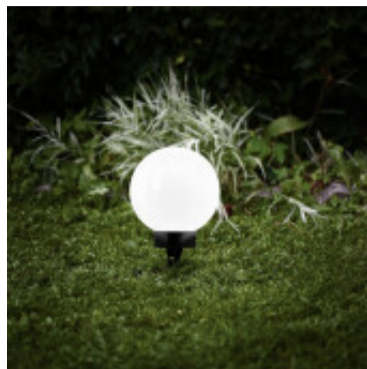

Globo solar LED c/pincho Ø15cm luz calida Z-SOLAR - EG3826

© El fabricante líder mundial de luminarias © Diseñado en Austria

CÓDIGO: EG3826

MARCA: Eglo

DESCRIPCIÓN: Luminaria tipo globo de plástico con pincho para exterior, inalámbrica, de la línea Z-SOLAR. Diseñada para jardín. Con base y pincho de plástico en color negro, y difusor del mismo plástico de color blanco. Con sistema Led integrado, de alimentación por placa-fotocélula. Potencia: 0,1W, y emisión en tonalidad cálida (3000K). Tiene un interruptor On/Off, e incluye batería recargable AAA; Ni-Mh de 600mAh y rendimiento: 6-8 horas. Diámetro máximo: 150mm, pincho de 100mm de largo, altura total: 340mm

CARACTERÍSTICAS:

- Color** - Blanco
- Tipo de luminaria** - Decorativo/Residencial
- Material** - ABS
- Montaje** - Embutir
- Potencia** - 0,03 - 7
- Ubicación** - Exterior
- Tonalidad** - Cálida

Las imágenes son meramente ilustrativas y pueden, en algunos casos, no coincidir exactamente con el producto final.
Las descripciones y detalles de los artículos ofrecidos, son meramente informativos y pueden no coincidir en un todo con el producto final