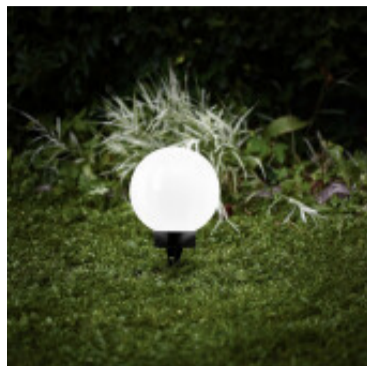

Globo solar LED c/pincho Ø15cm luz calida Z-SOLAR - EG3826

© El fabricante líder mundial de luminarias © Diseñado en Austria

CÓDIGO: EG3826

MARCA: Eglo

DESCRIPCIÓN: Luminaria tipo globo de plástico con pincho para exterior, inalámbrica, de la línea Z-SOLAR. Diseñada para jardín. Con base y pincho de plástico en color negro, y difusor del mismo plástico de color blanco. Con sistema Led integrado, de alimentación por placa-fotocélula. Potencia: 0,1W, y emisión en tonalidad cálida (3000K). Tiene un interruptor On/Off, e incluye batería recargable AAA; Ni-Mh de 600mAh y rendimiento: 6-8 horas. Diámetro máximo: 150mm, pincho de 100mm de largo, altura total: 340mm

CARACTERÍSTICAS:

- Color** - Blanco
- Tipo de luminaria** - Decorativo/Residencial
- Material** - ABS
- Montaje** - Embutir
- Potencia** - 0,03 - 7
- Ubicación** - Exterior
- Tonalidad** - Cálida

Las imágenes son meramente ilustrativas y pueden, en algunos casos, no coincidir exactamente con el producto final.
Las descripciones y detalles de los artículos ofrecidos, son meramente informativos y pueden no coincidir en un todo con el producto final