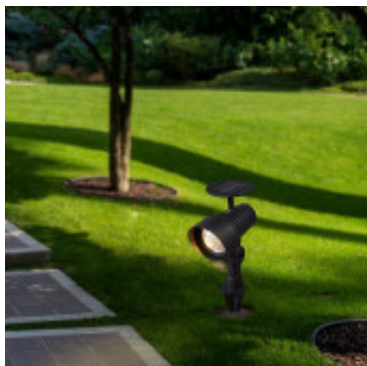

Set 3 pinchos LED solares h:220mm 3x0.24W - EG3815

CÓDIGO: EG3815

MARCA: Eglo

DESCRIPCIÓN: Set de 3 pinchos solares, con foco LED en tonalidad cálida. Batería incorporada AA; Ni-Mh; 200mAh. Autonomía: 6-8horas. Protección CLASE III. Voltaje de funcionamiento: 1,2V. Consumo: 3x4x0,06W. Cuerpo de plástico, en color negro. Medidas: 220x95x165mm (AlttoxAnchoxLado).

CARACTERÍSTICAS:

- Color** - Negro
- Tipo de luminaria** - Decorativo/Residencial
- Material** - Metal
- Montaje** - Embutir
- Potencia** - 0,03 - 7
- Ubicación** - Exterior
- Tonalidad** - Cálida

Las imágenes son meramente ilustrativas y pueden, en algunos casos, no coincidir exactamente con el producto final.
Las descripciones y detalles de los artículos ofrecidos, son meramente informativos y pueden no coincidir en un todo con el producto final