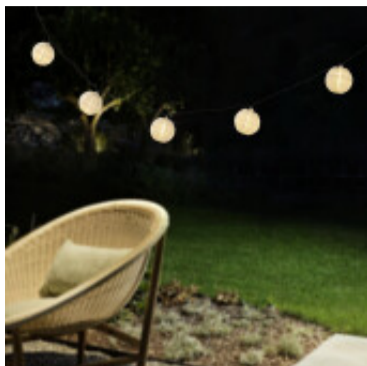

## Guirnalda solar con 10 mini globos luz calida 4,3m - EG3813

El fabricante líder mundial de luminarias Diseñado en Austria

CÓDIGO: EG3813

MARCA: Eglo

**DESCRIPCIÓN:** Guirnalda con 10 mini globos de tela blanca, conectados a un pincho solar. Luz LED integrada, en tonalidad cálida. Batería incorporada de 300mAh, voltaje de funcionamiento: 1,2V. Protección CLASE III. Con botón ON/OFF. Medidas: largo de la guirnalda: 4,3m; diámetro del pincho: Ø70mm; profundidad del pincho: 105mm.

**CARACTERÍSTICAS:**

- Color** - Blanco
- Tipo de luminaria** - Decorativo/Residencial
- Material** - Plástico
- Ubicación** - Exterior
- Tonalidad** - Cálida

Las imágenes son meramente ilustrativas y pueden, en algunos casos, no coincidir exactamente con el producto final.  
Las descripciones y detalles de los artículos ofrecidos, son meramente informativos y pueden no coincidir en un todo con el producto final