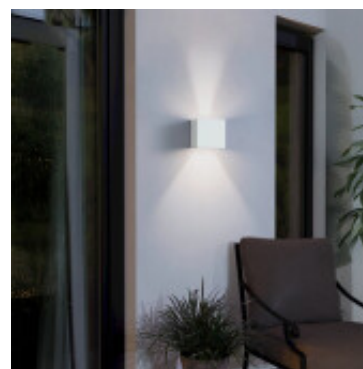

Lampara de pared LED 4,5W calida IP44 BARCAROLA-E - EG3602

El fabricante líder mundial de luminarias Diseñado en Austria

CÓDIGO: EG3602

MARCA: Eglo

DESCRIPCIÓN: Aplique de pared modelo BARCAROLA-E, apto para exteriores, preferentemente bajo techo, debido a su grado de protección IP44. Fabricado en plástico resistente de color blanco. Con sistema LED integrado de 4,5W, luz cálida (3000K) y 550 Lm. Se conecta directamente a la red eléctrica: 220-240V,50/60Hz. No cuenta con interruptor. Medidas: 105x105x100mm (LargoxAnchoxAltura).

CARACTERÍSTICAS:

- Color** - Blanco
- Tipo de luminaria** - Decorativo/Residencial
- Material** - Plástico
- Montaje** - Adosar
- Potencia** - 0,03 - 7
- Ubicación** - Exterior
- Tonalidad** - Neutra

Las imágenes son meramente ilustrativas y pueden, en algunos casos, no coincidir exactamente con el producto final.
Las descripciones y detalles de los artículos ofrecidos, son meramente informativos y pueden no coincidir en un todo con el producto final