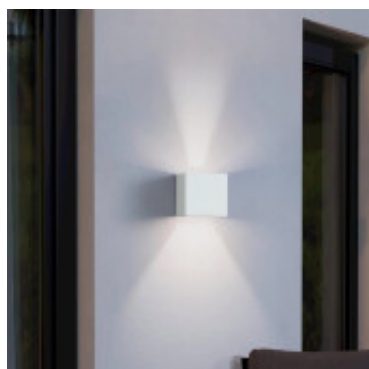

Lampara de pared LED 4,5W calida IP44 BARCAROLA-E - EG3602

El fabricante líder mundial de luminarias Diseñado en Austria

CÓDIGO: EG3602

MARCA: Eglo

DESCRIPCIÓN: Aplique de pared modelo BARCAROLA-E, apto para exteriores, preferentemente bajo techo, debido a su grado de protección IP44. Fabricado en plástico resistente de color blanco. Con sistema LED integrado de 4,5W, luz cálida (3000K) y 550 Lm. Se conecta directamente a la red eléctrica: 220-240V,50/60Hz. No cuenta con interruptor. Medidas: 105x105x100mm (LargoxAnchoxAltura).

CARACTERÍSTICAS:

- Color** - Blanco
- Tipo de luminaria** - Decorativo/Residencial
- Material** - Plástico
- Montaje** - Adosar
- Potencia** - 0,03 - 7
- Ubicación** - Exterior
- Tonalidad** - Neutra

Las imágenes son meramente ilustrativas y pueden, en algunos casos, no coincidir exactamente con el producto final.
Las descripciones y detalles de los artículos ofrecidos, son meramente informativos y pueden no coincidir en un todo con el producto final