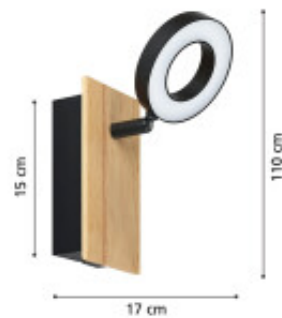

Lampara de pared LED 4,2W calida RIELVES - EG3540

© El fabricante líder mundial de luminarias | Diseñado en Austria

CÓDIGO: EG3540

MARCA: Eglo

DESCRIPCIÓN: Aplique de pared, modelo RIELVES. Con una base rectangular sin interruptor, fabricado en acero de color negro y una lámina de madera en tono claro. Cuenta con un foco circular móvil, conectado a un sistema LED integrado de 4,2W, luz cálida (3000K) y 500 Lm. Grado de protección IP20. De alimentación directa 220-240V,50/60Hz. Medidas: 70x150mm (LongitudxAltura).

CARACTERÍSTICAS:

- Color** - Negro
- Tipo de luminaria** - Decorativo/Residencial
- Material** - Metal
- Montaje** - Adosar
- Potencia** - 0,03 - 7
- Ubicación** - Interior
- Tonalidad** - Cálida

Las imágenes son meramente ilustrativas y pueden, en algunos casos, no coincidir exactamente con el producto final.
Las descripciones y detalles de los artículos ofrecidos, son meramente informativos y pueden no coincidir en un todo con el producto final