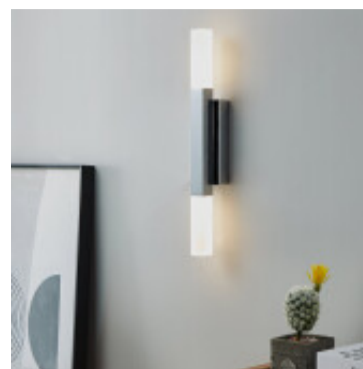

Lampara de pared LED para baño IP44 2x5W calida - EG3522

CÓDIGO: EG3522

MARCA: Eglo

DESCRIPCIÓN: Aplique de pared LED, modelo ALCUDIA. Construido en acero cromado, con dos difusores de plástico opalino. Con protección Clase II, apto para usar junto al espejo del baño, IP44. Sistema LED integrado de tonalidad cálida 3000K, eficiencia: 1200Lm, consumo: 2x5,5W, alimentación: 220-240V, 50/60Hz. Dimensiones: 420x30mm (LargoxAncho). Peso: 0,62Kgrs.

CARACTERÍSTICAS:

- Color** - Cromo
- Tipo de luminaria** - Decorativo/Residencial
- Material** - Metal
- Montaje** - Adosar
- Potencia** - 7,2 - 12
- Ubicación** - Interior
- Tonalidad** - Cálida
- Tipo de aplique** - Para baño