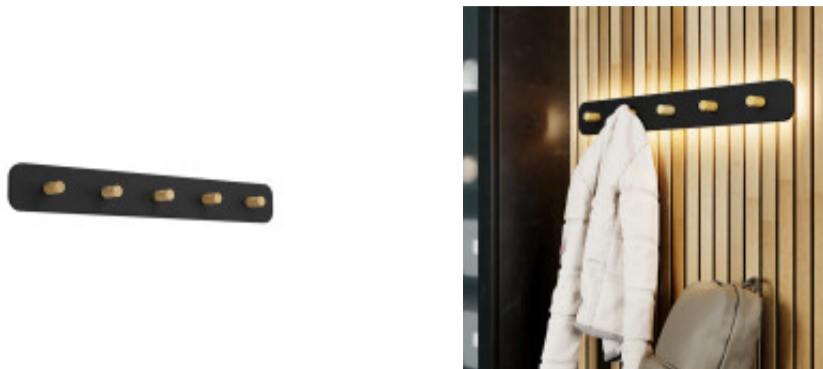

## Perchero LED metal/madera negro 18W calida CIVITATE - EG3494

CÓDIGO: EG3494

MARCA: Eglo

**DESCRIPCIÓN:** Perchero para 5 prendas con sistema de iluminación LED integrado, modelo CIVITATE. Cuerpo metálico, de color negro mate, con forma rectangular, con aristas curvas y 5 pequeños listones de madera clara. El sistema LED emite luz en tonalidad cálida 3000K, 1900Lm y consume 18W. Tiene un interruptor ON/OFF al dorso. Dimensiones: 85x100x760mm.

**CARACTERÍSTICAS:**

- Color** - Negro
- Tipo de luminaria** - Decorativo/Residencial
- Material** - Metal
- Montaje** - Adosar
- Potencia** - 12,2 - 20
- Ubicación** - Interior
- Tonalidad** - Cálida

Las imágenes son meramente ilustrativas y pueden, en algunos casos, no coincidir exactamente con el producto final.  
Las descripciones y detalles de los artículos ofrecidos, son meramente informativos y pueden no coincidir en un todo con el producto final