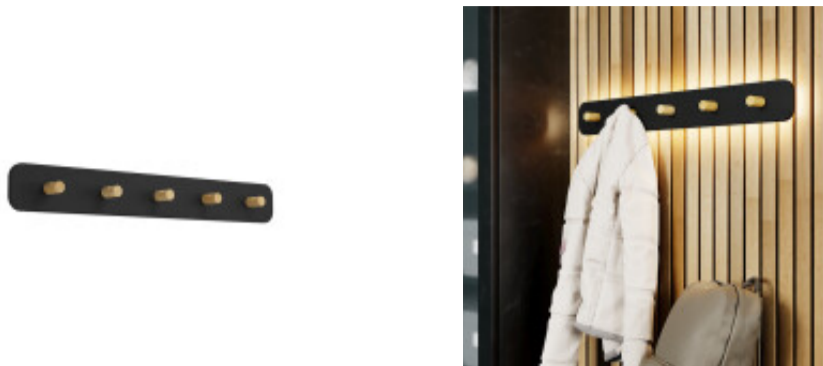

Perchero LED metal/madera negro 18W calida CIVITATE - EG3494

CÓDIGO: EG3494

MARCA: Eglo

DESCRIPCIÓN: Perchero para 5 prendas con sistema de iluminación LED integrado, modelo CIVITATE. Cuerpo metálico, de color negro mate, con forma rectangular, con aristas curvas y 5 pequeños listones de madera clara. El sistema LED emite luz en tonalidad cálida 3000K, 1900Lm y consume 18W. Tiene un interruptor ON/OFF al dorso. Dimensiones: 85x100x760mm.

CARACTERÍSTICAS:

- Color** - Negro
- Tipo de luminaria** - Decorativo/Residencial
- Material** - Metal
- Montaje** - Adosar
- Potencia** - 12,2 - 20
- Ubicación** - Interior
- Tonalidad** - Cálida

Las imágenes son meramente ilustrativas y pueden, en algunos casos, no coincidir exactamente con el producto final.
Las descripciones y detalles de los artículos ofrecidos, son meramente informativos y pueden no coincidir en un todo con el producto final