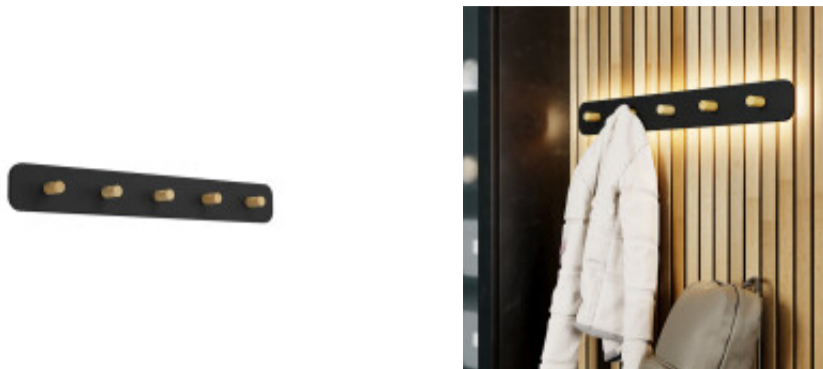

Perchero LED metal/madera negro 18W calida CIVITATE - EG3494

CÓDIGO: EG3494

MARCA: Eglo

DESCRIPCIÓN: Perchero para 5 prendas con sistema de iluminación LED integrado, modelo CIVITATE. Cuerpo metálico, de color negro mate, con forma rectangular, con aristas curvas y 5 pequeños listones de madera clara. El sistema LED emite luz en tonalidad cálida 3000K, 1900Lm y consume 18W. Tiene un interruptor ON/OFF al dorso. Dimensiones: 85x100x760mm.

CARACTERÍSTICAS:

- Color** - Negro
- Tipo de luminaria** - Decorativo/Residencial
- Material** - Metal
- Montaje** - Adosar
- Potencia** - 12,2 - 20
- Ubicación** - Interior
- Tonalidad** - Cálida

Las imágenes son meramente ilustrativas y pueden, en algunos casos, no coincidir exactamente con el producto final.
Las descripciones y detalles de los artículos ofrecidos, son meramente informativos y pueden no coincidir en un todo con el producto final