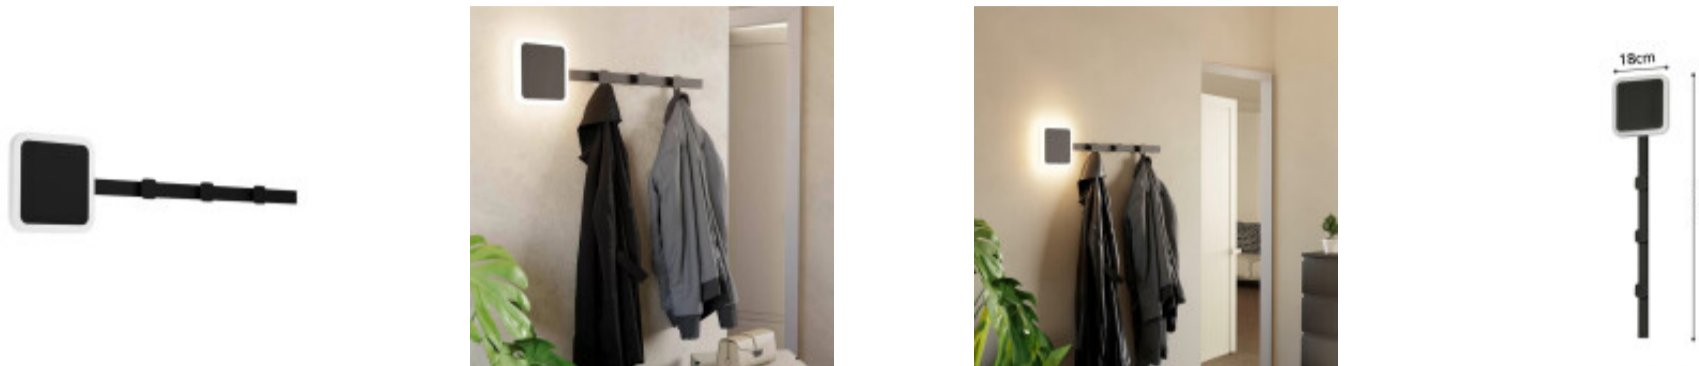

Perchero LED metalico negro 7,8W calida CARTIGNANO - EG3492

CÓDIGO: EG3492

MARCA: Eglo

DESCRIPCIÓN: Perchero para 3 prendas con sistema de iluminación LED integrado, modelo CARTIGNANO. Cuerpo metálico, de color negro mate, con formas planas y rectangulares. El sistema LED emite luz en tonalidad cálida 3000K, 900Lm y consume 7,8W. Tiene un interruptor ON/OFF al dorso. Dimensiones: 180x780mm.

CARACTERÍSTICAS:

- Color** - Negro
- Tipo de luminaria** - Decorativo/Residencial
- Material** - Metal
- Montaje** - Adosar
- Potencia** - 7,2 - 12
- Ubicación** - Interior
- Tonalidad** - Cálida

Las imágenes son meramente ilustrativas y pueden, en algunos casos, no coincidir exactamente con el producto final.
Las descripciones y detalles de los artículos ofrecidos, son meramente informativos y pueden no coincidir en un todo con el producto final