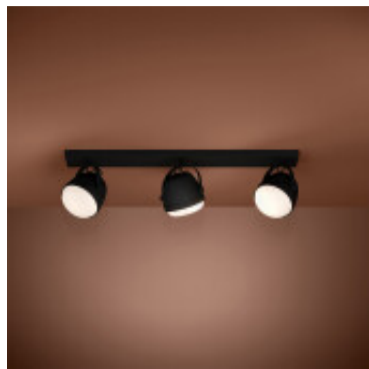

## Aplique techo metalico negro, 3 luces E27 UPANEMA - EG3484

CÓDIGO: EG3484

MARCA: Eglo

**DESCRIPCIÓN:** Aplique de techo con 3 luces, modelo UPANEMA. Fabricada integralmente con metal negro, con base rectangular, tres cabezales móviles y tres focos ovalados con difusores de vidrio satinado. La colocación del vidrio es opcional, si no se coloca se podría aprovechar para lucir lámparas de filamento y de esa manera lograr un estilo vintage-industrial. El aplique está conexionado con tres pases E27, lámparas no incluidas. Dimensiones: 235x185x890mm.

**CARACTERÍSTICAS:**

- Color** - Negro
- Tipo de luminaria** - Decorativo/Residencial
- Material** - Metal
- Montaje** - Adosar
- Ubicación** - Interior
- Pase** - E27

Las imágenes son meramente ilustrativas y pueden, en algunos casos, no coincidir exactamente con el producto final.  
Las descripciones y detalles de los artículos ofrecidos, son meramente informativos y pueden no coincidir en un todo con el producto final