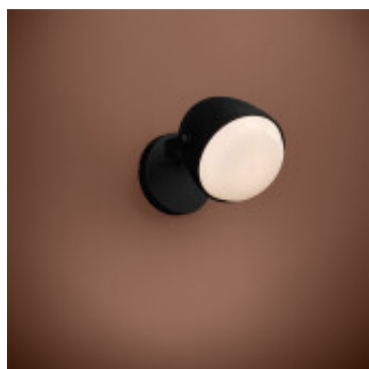

Aplique movil de pared acero negro E27 UPANEMA - EG3482

CÓDIGO: EG3482

MARCA: Eglo

DESCRIPCIÓN: Aplique de pared móvil, modelo UPANEMA. Fabricada integralmente con metal negro, con base redonda, un cabezal móvil y un foco ovalado con difusor de vidrio satinado. La colocación del vidrio es opcional, si no se coloca se podría aprovechar para lucir una lámpara de filamento y de esa manera lograr un estilo vintage-industrial. Conexionada para usar con una lámpara en pase E27, no incluida. Procurar no pasarse de los 28W. Dimensiones: 170x185mm.

CARACTERÍSTICAS:

- Color** - Negro
- Tipo de luminaria** - Decorativo/Residencial
- Material** - Metal
- Montaje** - Adosar
- Ubicación** - Interior
- Pase** - E27

Las imágenes son meramente ilustrativas y pueden, en algunos casos, no coincidir exactamente con el producto final.
Las descripciones y detalles de los artículos ofrecidos, son meramente informativos y pueden no coincidir en un todo con el producto final