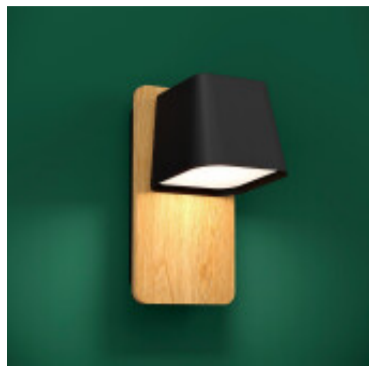

Aplique pared pant.acero y placa madera E27 RUSCIO - EG3480

CÓDIGO: EG3480

MARCA: Eglo

DESCRIPCIÓN: Aplique de pared, modelo RUSCO. Confeccionada con una base rectangular de metal negro y una placa de madera de caucho adosada. La base se combina con una pantalla metálica ligeramente cónica de color negro. Tiene un difusor de plástico blanco que garantiza una luz uniforme y sin deslumbramientos. Podría ir en un dormitorio, salón o pasillo. Conexionada con un pase para lámpara E27, no incluida. Procurar que no supere los 40W. Dimensiones: 255x140mm.

CARACTERÍSTICAS:

- Color** - Negro
- Tipo de luminaria** - Decorativo/Residencial
- Material** - Metal
- Montaje** - Adosar
- Ubicación** - Interior
- Pase** - E27

Las imágenes son meramente ilustrativas y pueden, en algunos casos, no coincidir exactamente con el producto final.
Las descripciones y detalles de los artículos ofrecidos, son meramente informativos y pueden no coincidir en un todo con el producto final
