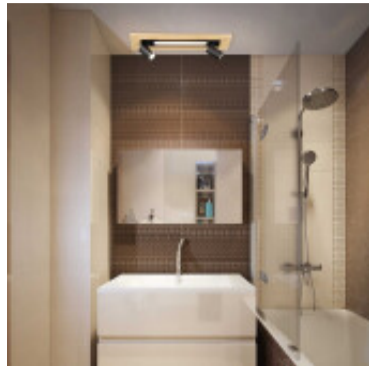

Aplique LED 12W 3000K y 2xGU10 madera TORRESTRALLE - EG3438

El fabricante líder mundial de luminarias Diseñado en Austria

CÓDIGO: EG3438

MARCA: Eglo

DESCRIPCIÓN: Aplique de techo/pared LED, con dos luces direccionables modelo TORRESTRALLE . Base rectangular en acero negro y madera, con difusor opal, conexionado con sistema LED integrado de 12W de consumo (1400 Lm) en tonalidad cálida 3000K y dos spots para dos lámparas LED en pase GU10. Incluye dos lámparas GU10 de 4,5W, 345Lm cada una. Medidas: ancho 170mm, largo 690mm, altura 150mm.

CARACTERÍSTICAS:

- Color** - Negro
- Tipo de luminaria** - Decorativo/Residencial, Técnica/Comercial
- Material** - Madera, Metal
- Montaje** - Adosar
- Potencia** - 7,2 - 12
- Ubicación** - Interior
- Pase** - GU10
- Tonalidad** - Cálida