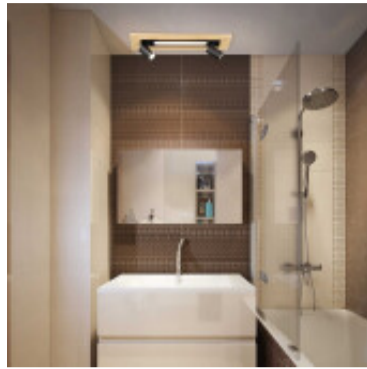

## Aplique LED 12W 3000K y 2xGU10 madera TORRESTRALLE - EG3438

**EGLO**  
my light | my style

El fabricante líder mundial de luminarias | Diseñado en Austria

CÓDIGO: EG3438

MARCA: Eglo

**DESCRIPCIÓN:** Aplique de techo/pared LED, con dos luces direccionables modelo TORRESTRALLE . Base rectangular en acero negro y madera, con difusor opal, conexionado con sistema LED integrado de 12W de consumo (1400 Lm) en tonalidad cálida 3000K y dos spots para dos lámparas LED en pase GU10. Incluye dos lámparas GU10 de 4,5W, 345Lm cada una. Medidas: ancho 170mm, largo 690mm, altura 150mm.

**CARACTERÍSTICAS:**

- Color** - Negro
- Tipo de luminaria** - Decorativo/Residencial, Técnica/Comercial
- Material** - Madera, Metal
- Montaje** - Adosar
- Potencia** - 7,2 - 12
- Ubicación** - Interior
- Pase** - GU10
- Tonalidad** - Cálida