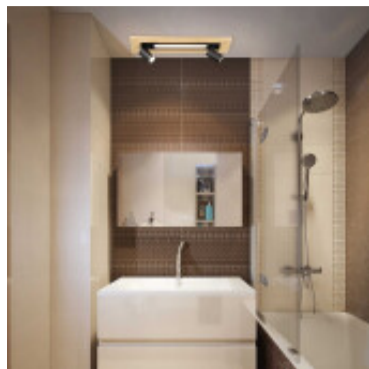

Aplique LED 12W 3000K y 2xGU10 madera TORRESTRALLE - EG3438

© El fabricante líder mundial de luminarias © Diseñado en Austria

CÓDIGO: EG3438

MARCA: Eglo

DESCRIPCIÓN: Aplique de techo/pared LED, con dos luces direccionables modelo TORRESTRALLE . Base rectangular en acero negro y madera, con difusor opal, conexionado con sistema LED integrado de 12W de consumo (1400 Lm) en tonalidad cálida 3000K y dos spots para dos lámparas LED en pase GU10. Incluye dos lámparas GU10 de 4,5W, 345Lm cada una. Medidas: ancho 170mm, largo 690mm, altura 150mm.

CARACTERÍSTICAS:

- Color** - Negro
- Tipo de luminaria** - Decorativo/Residencial, Técnica/Comercial
- Material** - Madera, Metal
- Montaje** - Adosar
- Potencia** - 7,2 - 12
- Ubicación** - Interior
- Pase** - GU10
- Tonalidad** - Cálida