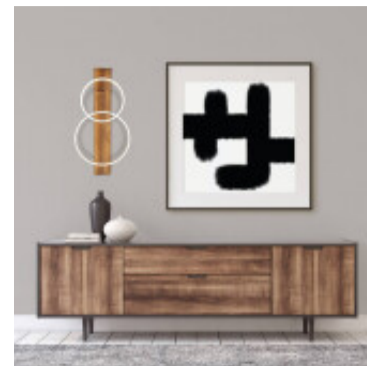

Aplique techo LED madera/acero negro 2x12W BOYAL - EG3429

CÓDIGO: EG3429

MARCA: Eglo

DESCRIPCIÓN: Aplique de madera y acero modelo BOYAL. Compuesto por dos aros de luz adosados a una base rectangular, de madera flameada. Conexión con sistema LED integrado, 2x12W, emisión en tonalidad blanco cálido 3000K, 3400Lm. Protección Clase II. Alimentación 220-240V/50-60Hz. Medidas: largo 780mm, ancho 400mm y altura 90mm.

CARACTERÍSTICAS:

- Color** - Marrón
- Tipo de luminaria** - Decorativo/Residencial
- Material** - Madera, Metal
- Montaje** - Adosar
- Potencia** - 21 - 40
- Ubicación** - Interior
- Tonalidad** - Cálida