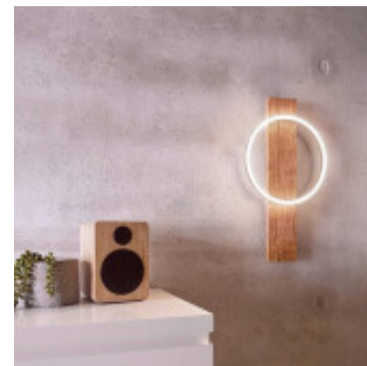

Aplique pared LED madera/acero 12W 3000K BOYAL - EG3428

CÓDIGO: EG3428

MARCA: Eglo

DESCRIPCIÓN: Aplique de pared LED modelo BOYAL, con cuerpo en madera de aspecto rústico y aro de acero negro con difusor opal. Conexionado con sistema LED integrado de 12W (1700Lm), tonalidad cálida (3000K). Vida útil 25.000 horas. Medidas: largo 300mm x altura 560mm.

CARACTERÍSTICAS:

- Color** - Marrón
- Tipo de luminaria** - Decorativo/Residencial, Técnica/Comercial
- Material** - Madera
- Montaje** - Adosar
- Potencia** - 7,2 - 12
- Ubicación** - Interior
- Tonalidad** - Cálida