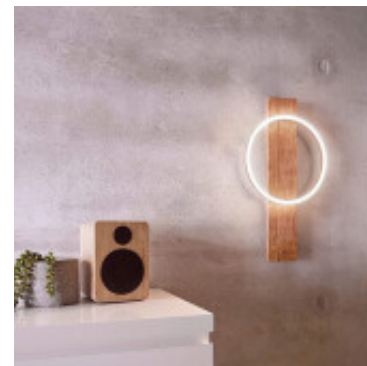

## Aplique pared LED madera/acero 12W 3000K BOYAL - EG3428

CÓDIGO: EG3428

MARCA: Eglo

**DESCRIPCIÓN:** Aplique de pared LED modelo BOYAL, con cuerpo en madera de aspecto rústico y aro de acero negro con difusor opal. Conexionado con sistema LED integrado de 12W (1700Lm), tonalidad cálida (3000K). Vida útil 25.000 horas. Medidas: largo 300mm x altura 560mm.

**CARACTERÍSTICAS:**

- Color** - Marrón
- Tipo de luminaria** - Decorativo/Residencial, Técnica/Comercial
- Material** - Madera
- Montaje** - Adosar
- Potencia** - 7,2 - 12
- Ubicación** - Interior
- Tonalidad** - Cálida