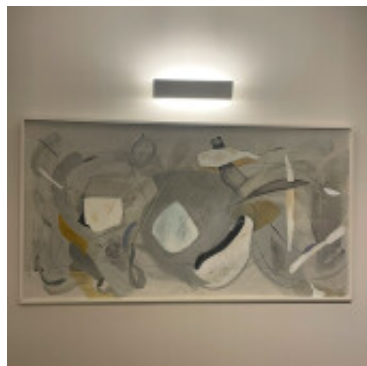

Aplique pared LED blanco 12W 1400Lm 3000K ZUBIALDE - EG3426

© fabricante líder mundial de luminarias © Diseñado en Austria

CÓDIGO: EG3426

MARCA: Eglo

DESCRIPCIÓN: Aplique de pared LED, modelo ZUBIALDE (IP20). Cuerpo en aluminio y acero en color blanco, conectado con sistema LED integrado de 12W de consumo (1400Lm) en tonalidad cálida 3000K. Vida útil: 25.000 horas. Medidas: 80mm x 360mm.

CARACTERÍSTICAS:

- Color** - Blanco
- Tipo de luminaria** - Decorativo/Residencial, Técnica/Comercial
- Material** - Metal
- Montaje** - Adosar
- Potencia** - 7,2 - 12
- Ubicación** - Interior
- Tonalidad** - Cálida