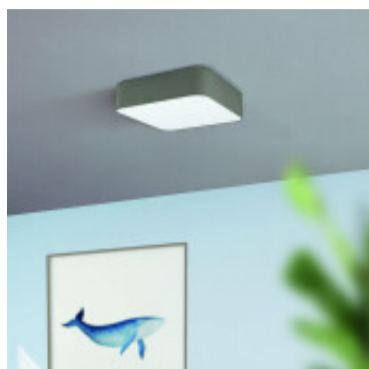

Plafon cuadrado tela gris osc.5xE27 PASTERI SQUARE - EG3418

© El fabricante líder mundial de luminarias © Diseñado en Austria

CÓDIGO: EG3418

MARCA: Eglo

DESCRIPCIÓN: Plafón cuadrado modelo PASTERI SQUARE. Cuerpo en acero y tela color gris y difusor opal en material sintético. Conexionado para cinco lámparas en pase E27, de 25W máximo, no incluidas. Medidas 575 mm x 575 mm x altura 165 mm.

CARACTERÍSTICAS:

- Color** - Gris
- Tipo de luminaria** - Decorativo/Residencial
- Material** - Tela
- Montaje** - Adosar
- Ubicación** - Interior
- Pase** - E27

Las imágenes son meramente ilustrativas y pueden, en algunos casos, no coincidir exactamente con el producto final.
Las descripciones y detalles de los artículos ofrecidos, son meramente informativos y pueden no coincidir en un todo con el producto final