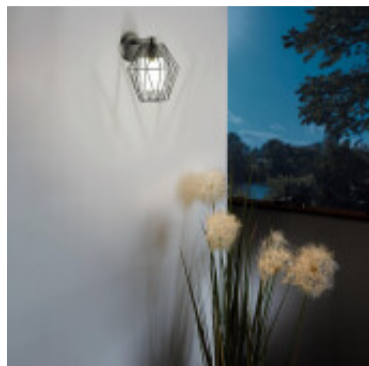

Aplique pared ext. acero negro IP44 1xE27 CANOVE - EG3400

EGLO
my light | my style

El fabricante líder mundial de luminarias Diseñado en Austria

CÓDIGO: EG3400

MARCA: Eglo

DESCRIPCIÓN: Aplique de pared vintage para exterior, IP44, modelo CANOVE. Cuerpo en acero color negro con diseño tipo entramado de reja y difusor de vidrio transparente. Conexión para una lámpara en base E27, de 60W máximo, no incluida. Medidas 230 mm x 235 mm x altura 240 mm.

CARACTERÍSTICAS:

- Color** - Negro
- Tipo de luminaria** - Decorativo/Residencial, Técnica/Comercial
- Material** - Metal
- Montaje** - Adosar
- Ubicación** - Interior
- Pase** - E27

Las imágenes son meramente ilustrativas y pueden, en algunos casos, no coincidir exactamente con el producto final.
Las descripciones y detalles de los artículos ofrecidos, son meramente informativos y pueden no coincidir en un todo con el producto final