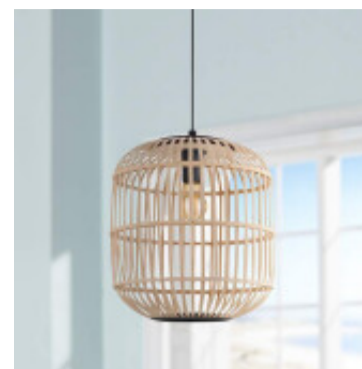

Lampara colgante varilla tipo mimbre BORDESLEY - EG3394

CÓDIGO: EG3394

MARCA: Eglo

DESCRIPCIÓN: Colgante campana vintage modelo BORDESLEY. Cuerpo en acero color negro, y pantalla oval con forma de jaula de varillas de madera clara tipo mimbre. Conexionado para una lámpara en pase E27, de 28W máximo, no incluida.
Medidas: diámetro 350 mm, altura 1100 mm. Pantalla: Alto 35cm, diametro 34.5cm

CARACTERÍSTICAS:

- Color** - Marrón
- Tipo de luminaria** - Decorativo/Residencial
- Material** - Fibras Naturales
- Montaje** - Suspende
- Ubicación** - Interior
- Pase** - E27

Las imágenes son meramente ilustrativas y pueden, en algunos casos, no coincidir exactamente con el producto final.
Las descripciones y detalles de los artículos ofrecidos, son meramente informativos y pueden no coincidir en un todo con el producto final