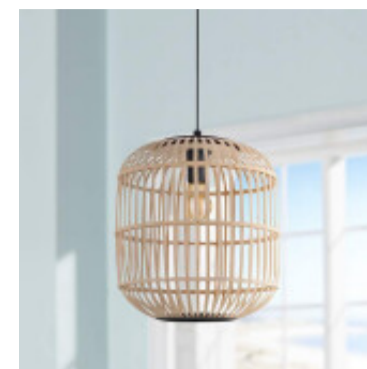

Lampara colgante varilla tipo mimbre BORDESLEY - EG3394

CÓDIGO: EG3394

MARCA: Eglo

DESCRIPCIÓN: Colgante campana vintage modelo BORDESLEY. Cuerpo en acero color negro, y pantalla oval con forma de jaula de varillas de madera clara tipo mimbre. Conexionado para una lámpara en pase E27, de 28W máximo, no incluida.
Medidas: diámetro 350 mm, altura 1100 mm. Pantalla: Alto 35cm, diametro 34.5cm

CARACTERÍSTICAS:

- Color** - Marrón
- Tipo de luminaria** - Decorativo/Residencial
- Material** - Fibras Naturales
- Montaje** - Suspende
- Ubicación** - Interior
- Pase** - E27

Las imágenes son meramente ilustrativas y pueden, en algunos casos, no coincidir exactamente con el producto final.
Las descripciones y detalles de los artículos ofrecidos, son meramente informativos y pueden no coincidir en un todo con el producto final