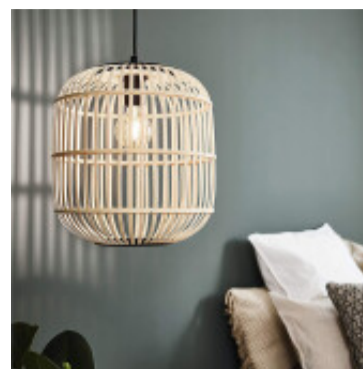

Lampara colgante varilla tipo mimbre BORDESLEY - EG3394

CÓDIGO: EG3394

MARCA: Eglo

DESCRIPCIÓN: Colgante campana vintage modelo BORDESLEY. Cuerpo en acero color negro, y pantalla oval con forma de jaula de varillas de madera clara tipo mimbre. Conexionado para una lámpara en pase E27, de 28W máximo, no incluida.
Medidas: diámetro 350 mm, altura 1100 mm. Pantalla: Alto 35cm, diametro 34.5cm

CARACTERÍSTICAS:

- Color** - Marrón
- Tipo de luminaria** - Decorativo/Residencial
- Material** - Fibras Naturales
- Montaje** - Suspendir
- Ubicación** - Interior
- Pase** - E27

Las imágenes son meramente ilustrativas y pueden, en algunos casos, no coincidir exactamente con el producto final.
Las descripciones y detalles de los artículos ofrecidos, son meramente informativos y pueden no coincidir en un todo con el producto final