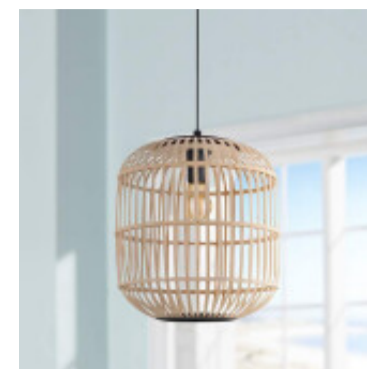

Lampara colgante varilla tipo mimbre BORDESLEY - EG3394

CÓDIGO: EG3394

MARCA: Eglo

DESCRIPCIÓN: Colgante campana vintage modelo BORDESLEY. Cuerpo en acero color negro, y pantalla oval con forma de jaula de varillas de madera clara tipo mimbre. Conexionado para una lámpara en pase E27, de 28W máximo, no incluida.
Medidas: diámetro 350 mm, altura 1100 mm. Pantalla: Alto 35cm, diametro 34.5cm

CARACTERÍSTICAS:

- Color** - Marrón
- Tipo de luminaria** - Decorativo/Residencial
- Material** - Fibras Naturales
- Montaje** - Suspendir
- Ubicación** - Interior
- Pase** - E27

Las imágenes son meramente ilustrativas y pueden, en algunos casos, no coincidir exactamente con el producto final.
Las descripciones y detalles de los artículos ofrecidos, son meramente informativos y pueden no coincidir en un todo con el producto final