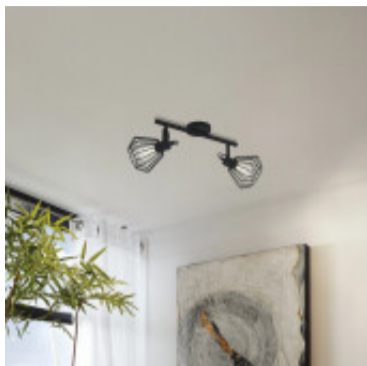

Aplique varal acero negro reja 2xE27 TABILLANO - EG3384

El fabricante líder mundial de luminarias. Diseñado en Austria.

CÓDIGO: EG3384

MARCA: Eglo

DESCRIPCIÓN: Aplique de techo vintage tipo varal de dos luces direccionables modelo TABILLANO. Cuerpo en acero negro, con dos difusores en formato de reja del mismo color, conectado para dos lámparas en pase E27, de 40W máximo, no incluidas. Medidas: ancho 110mm, largo 440 mm.

CARACTERÍSTICAS:

- Color** - Negro
- Tipo de luminaria** - Decorativo/Residencial
- Material** - Metal
- Montaje** - Adosar
- Ubicación** - Interior
- Pase** - E27

Las imágenes son meramente ilustrativas y pueden, en algunos casos, no coincidir exactamente con el producto final.
Las descripciones y detalles de los artículos ofrecidos, son meramente informativos y pueden no coincidir en un todo con el producto final