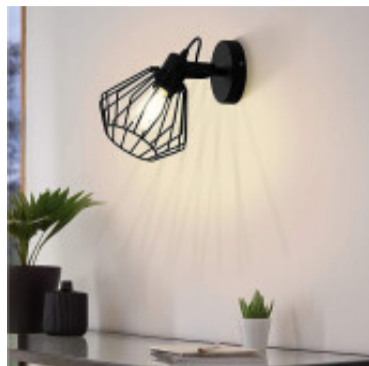

## Aplique pared reja acero negro 1XE27 TABILLANO - EG3382

**EGLO**  
my light | my style

© El fabricante líder mundial de luminarias © Diseñado en Austria

CÓDIGO: EG3382

MARCA: Eglo

**DESCRIPCIÓN:** Aplique de pared vintage tipo spot direccionable modelo TABILLANO. Cuerpo en acero negro en formato de reja, conexionado para una lámpara en pase E27, de 40W máximo, no incluida. Diámetro 110 mm.

**CARACTERÍSTICAS:**

- Color** - Negro
- Tipo de luminaria** - Decorativo/Residencial, Técnica/Comercial
- Material** - Metal
- Montaje** - Adosar
- Ubicación** - Interior
- Pase** - E27

Las imágenes son meramente ilustrativas y pueden, en algunos casos, no coincidir exactamente con el producto final.  
Las descripciones y detalles de los artículos ofrecidos, son meramente informativos y pueden no coincidir en un todo con el producto final