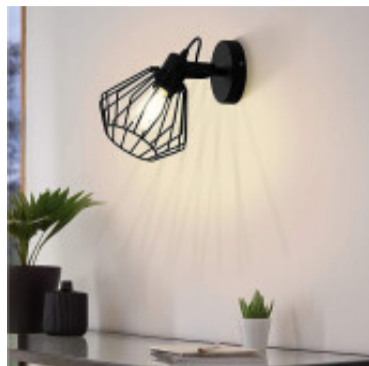

Aplique pared reja acero negro 1XE27 TABILLANO - EG3382

EGLO
my light | my style

© El fabricante líder mundial de luminarias © Diseñado en Austria

CÓDIGO: EG3382

MARCA: Eglo

DESCRIPCIÓN: Aplique de pared vintage tipo spot direccionable modelo TABILLANO. Cuerpo en acero negro en formato de reja, conexionado para una lámpara en pase E27, de 40W máximo, no incluida. Diámetro 110 mm.

CARACTERÍSTICAS:

- Color** - Negro
- Tipo de luminaria** - Decorativo/Residencial, Técnica/Comercial
- Material** - Metal
- Montaje** - Adosar
- Ubicación** - Interior
- Pase** - E27

Las imágenes son meramente ilustrativas y pueden, en algunos casos, no coincidir exactamente con el producto final.
Las descripciones y detalles de los artículos ofrecidos, son meramente informativos y pueden no coincidir en un todo con el producto final