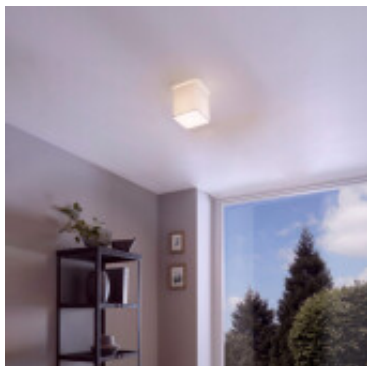

Aplique techo cuad.blanco dif.opal 1xE27 POSADERRA - EG3378

El fabricante líder mundial de luminarias | Diseñado en Austria

CÓDIGO: EG3378

MARCA: Eglo

DESCRIPCIÓN: Aplique de techo cuadrado modelo POSADERRA. Cuerpo en acero y tela color blanco con difusor acrílico opal. Conexionado para una lámpara en pase E27, de 28W máximo, no incluida. Medidas: 140 mm x 140 mm, altura 150 mm.

CARACTERÍSTICAS: **Color** - Blanco
Tipo de luminaria - Decorativo/Residencial
Montaje - Adosar
Ubicación - Interior
Pase - E27

Las imágenes son meramente ilustrativas y pueden, en algunos casos, no coincidir exactamente con el producto final.
Las descripciones y detalles de los artículos ofrecidos, son meramente informativos y pueden no coincidir en un todo con el producto final