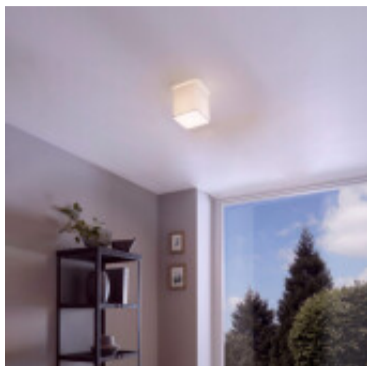

Aplique techo cuad.blanco dif.opal 1xE27 POSADERRA - EG3378

El fabricante líder mundial de luminarias. Diseñado en Austria.

CÓDIGO: EG3378

MARCA: Eglo

DESCRIPCIÓN: Aplique de techo cuadrado modelo POSADERRA. Cuerpo en acero y tela color blanco con difusor acrílico opal. Conexionado para una lámpara en pase E27, de 28W máximo, no incluida. Medidas: 140 mm x 140 mm, altura 150 mm.

CARACTERÍSTICAS: **Color** - Blanco
Tipo de luminaria - Decorativo/Residencial
Montaje - Adosar
Ubicación - Interior
Pase - E27

Las imágenes son meramente ilustrativas y pueden, en algunos casos, no coincidir exactamente con el producto final.
Las descripciones y detalles de los artículos ofrecidos, son meramente informativos y pueden no coincidir en un todo con el producto final