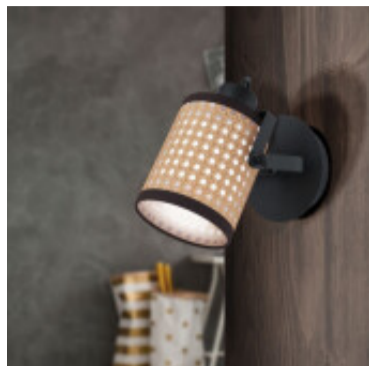

## Aplique pared negro pant.simil ratan 1xE27 RUSCOMB - EG3364

CÓDIGO: EG3364

MARCA: Eglo

**DESCRIPCIÓN:** Aplique de pared vintage, direccionable, modelo RUSCOMB. Cuerpo en acero negro y pantalla cilíndrica de material sintético símil ratán color beige. Conexionado para una lámpara LED en pase E27, de 10W máximo, no incluida. Medidas: 135 x 175 mm.

**CARACTERÍSTICAS:**

- Color** - Marrón, Negro
- Tipo de luminaria** - Decorativo/Residencial, Técnica/Comercial
- Material** - Metal, Rattan
- Montaje** - Adosar
- Ubicación** - Interior
- Pase** - E27