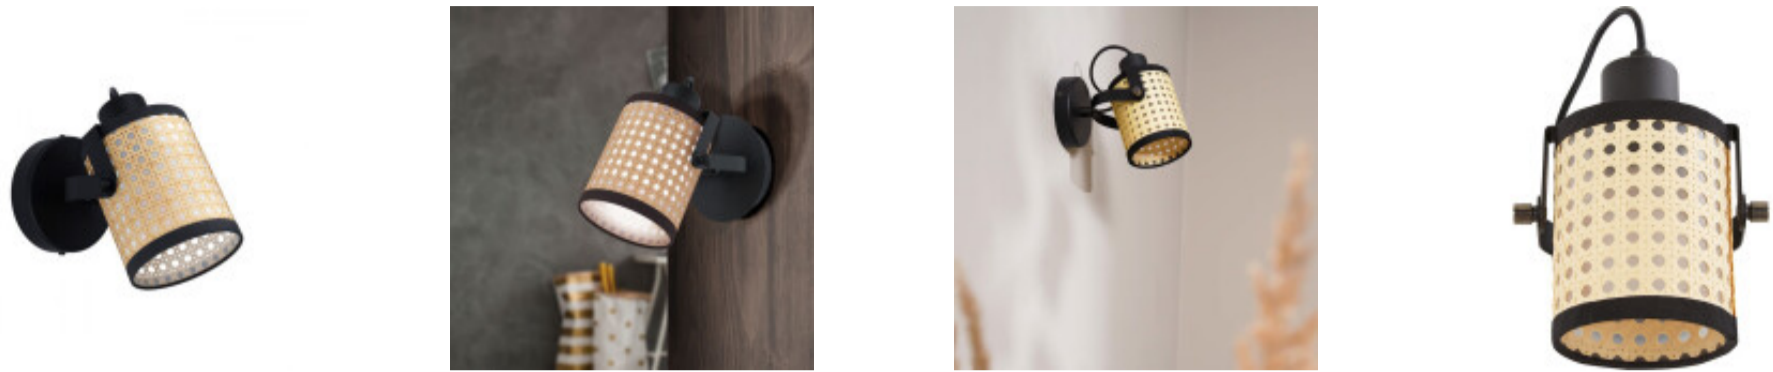

## Aplique pared negro pant.simil ratan 1xE27 RUSCOMB - EG3364

CÓDIGO: EG3364

MARCA: Eglo

**DESCRIPCIÓN:** Aplique de pared vintage, direccionable, modelo RUSCOMB. Cuerpo en acero negro y pantalla cilíndrica de material sintético símil ratán color beige. Conexionado para una lámpara LED en pase E27, de 10W máximo, no incluida. Medidas: 135 x 175 mm.

**CARACTERÍSTICAS:**

- Color** - Marrón, Negro
- Tipo de luminaria** - Decorativo/Residencial, Técnica/Comercial
- Material** - Metal, Rattan
- Montaje** - Adosar
- Ubicación** - Interior
- Pase** - E27