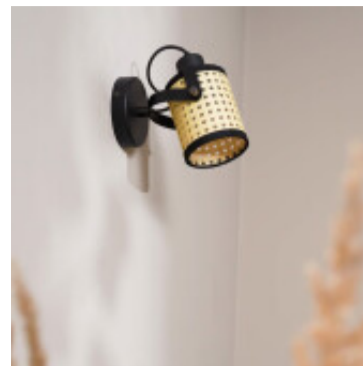

## Aplique pared negro pant.simil ratan 1xE27 RUSCOMB - EG3364

CÓDIGO: EG3364

MARCA: Eglo

**DESCRIPCIÓN:** Aplique de pared vintage, direccionable, modelo RUSCOMB. Cuerpo en acero negro y pantalla cilíndrica de material sintético símil ratán color beige. Conexionado para una lámpara LED en pase E27, de 10W máximo, no incluida. Medidas: 135 x 175 mm.

**CARACTERÍSTICAS:**

- Color** - Marrón, Negro
- Tipo de luminaria** - Decorativo/Residencial, Técnica/Comercial
- Material** - Metal, Rattan
- Montaje** - Adosar
- Ubicación** - Interior
- Pase** - E27