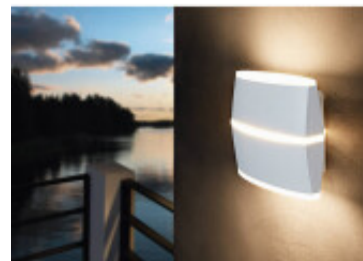

Aplique pared LED blanco 2x6W 3000K IP44 PERAFITA - EG3360

© El fabricante líder mundial de luminarias © Diseñado en Austria

CÓDIGO: EG3360

MARCA: Eglo

DESCRIPCIÓN: Aplique de pared LED rectangular para exterior modelo PERAFITA, apto para exterior (IP44). Cuerpo en aluminio blanco y difusor opal. Conexión con sistema LED integrado de 2x6W, 500 Lm, tonalidad cálida (3000K). Vida útil: 25.000 horas. Medidas: ancho 175mm, altura 170mm, profundidad 95mm.

CARACTERÍSTICAS:

- Color** - Blanco
- Tipo de luminaria** - Decorativo/Residencial, Técnica/Comercial
- Montaje** - Adosar
- Potencia** - 7,2 - 12
- Ubicación** - Exterior
- Tonalidad** - Cálida

Las imágenes son meramente ilustrativas y pueden, en algunos casos, no coincidir exactamente con el producto final.
Las descripciones y detalles de los artículos ofrecidos, son meramente informativos y pueden no coincidir en un todo con el producto final