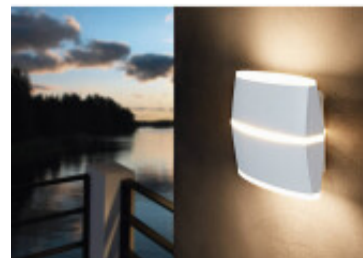

Aplique pared LED blanco 2x6W 3000K IP44 PERAFITA - EG3360

© El fabricante líder mundial de luminarias © Diseñado en Austria

CÓDIGO: EG3360

MARCA: Eglo

DESCRIPCIÓN: Aplique de pared LED rectangular para exterior modelo PERAFITA, apto para exterior (IP44). Cuerpo en aluminio blanco y difusor opal. Conexión con sistema LED integrado de 2x6W, 500 Lm, tonalidad cálida (3000K). Vida útil: 25.000 horas. Medidas: ancho 175mm, altura 170mm, profundidad 95mm.

CARACTERÍSTICAS:

- Color** - Blanco
- Tipo de luminaria** - Decorativo/Residencial, Técnica/Comercial
- Montaje** - Adosar
- Potencia** - 7,2 - 12
- Ubicación** - Exterior
- Tonalidad** - Cálida

Las imágenes son meramente ilustrativas y pueden, en algunos casos, no coincidir exactamente con el producto final.
Las descripciones y detalles de los artículos ofrecidos, son meramente informativos y pueden no coincidir en un todo con el producto final