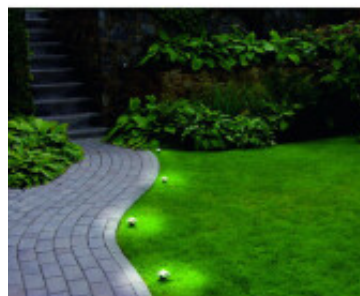

KIT 9PINCHOS LED C/CABLE 2,7W 3000K IP65 SPINETOLI - EG3358

© El fabricante líder mundial de luminarias © Diseñado en Austria

CÓDIGO: EG3358

MARCA: Eglo

DESCRIPCIÓN: Kit de 9 pinchos LED modelo SPINETOLI, apto para exterior IP65. Los pinchos, con difusor transparente, están interconectados por cable. Distancia máxima entre cada pincho: 50 cm. Distancia máxima total que cubren los pinchos: 4,50 metros. Longitud del cable de alimentación: 5,50 metros (luminaria sin interruptor). Potencia: 2,7W de consumo, 240Lm, tonalidad cálida (3000K). Alimentación 220-240V (transformador incluido en enchufe).

CARACTERÍSTICAS: **Tipo de luminaria** - Decorativo/Residencial

Material - Metal

Montaje - Embutir

Potencia - 0,03 - 7

Ubicación - Exterior

Tonalidad - Cálida

Las imágenes son meramente ilustrativas y pueden, en algunos casos, no coincidir exactamente con el producto final.
Las descripciones y detalles de los artículos ofrecidos, son meramente informativos y pueden no coincidir en un todo con el producto final