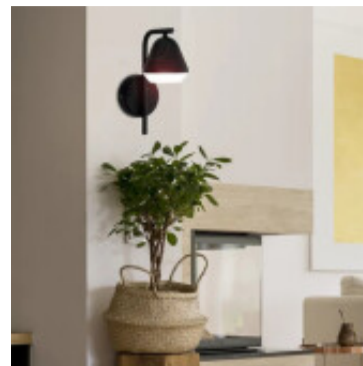

Aplique pared negro 1XGU10 LED incl. PALBIETA - EG3354

© El fabricante líder mundial de luminarias © Diseñado en Austria

CÓDIGO: EG3354

MARCA: Eglo

DESCRIPCIÓN: Aplique de pared cónico modelo PALBIETA. Cuerpo en acero negro con difusor esmerilado. Conexionado para una lámpara dicroica en pase GU10. Incluye lámpara LED de 3W de consumo, 240Lm, tonalidad cálida (3000K). Vida útil de la lámpara: 15.000 horas. Medidas: 275mm x 115mm.

CARACTERÍSTICAS:

- Color** - Negro
- Tipo de luminaria** - Decorativo/Residencial, Técnica/Comercial
- Material** - Metal
- Montaje** - Adosar
- Potencia** - 0,03 - 7
- Ubicación** - Interior
- Pase** - GU10
- Tonalidad** - Cálida