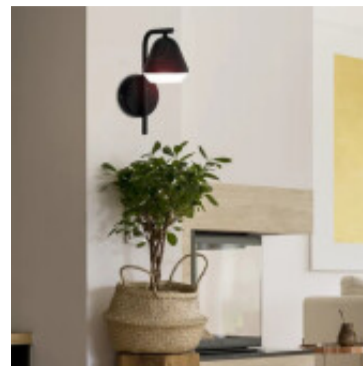

Aplique pared negro 1XGU10 LED incl. PALBIETA - EG3354

EGLO
my light | my style

© El fabricante líder mundial de luminarias © Diseñado en Austria

CÓDIGO: EG3354

MARCA: Eglo

DESCRIPCIÓN: Aplique de pared cónico modelo PALBIETA. Cuerpo en acero negro con difusor esmerilado. Conexionado para una lámpara dicroica en pase GU10. Incluye lámpara LED de 3W de consumo, 240Lm, tonalidad cálida (3000K). Vida útil de la lámpara: 15.000 horas. Medidas: 275mm x 115mm.

CARACTERÍSTICAS:

- Color** - Negro
- Tipo de luminaria** - Decorativo/Residencial, Técnica/Comercial
- Material** - Metal
- Montaje** - Adosar
- Potencia** - 0,03 - 7
- Ubicación** - Interior
- Pase** - GU10
- Tonalidad** - Cálida