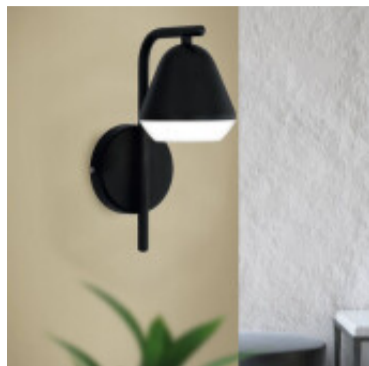

Aplique pared negro 1XGU10 LED incl. PALBIETA - EG3354

© El fabricante líder mundial de luminarias © Diseñado en Austria

CÓDIGO: EG3354

MARCA: Eglo

DESCRIPCIÓN: Aplique de pared cónico modelo PALBIETA. Cuerpo en acero negro con difusor esmerilado. Conexionado para una lámpara dicroica en pase GU10. Incluye lámpara LED de 3W de consumo, 240Lm, tonalidad cálida (3000K). Vida útil de la lámpara: 15.000 horas. Medidas: 275mm x 115mm.

CARACTERÍSTICAS:

- Color** - Negro
- Tipo de luminaria** - Decorativo/Residencial, Técnica/Comercial
- Material** - Metal
- Montaje** - Adosar
- Potencia** - 0,03 - 7
- Ubicación** - Interior
- Pase** - GU10
- Tonalidad** - Cálida