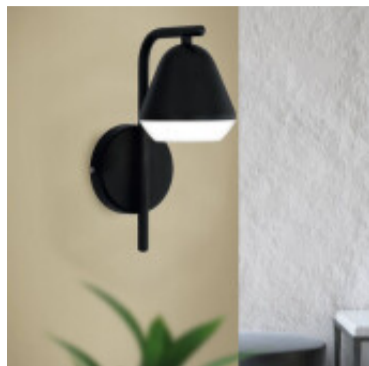

Aplique pared negro 1XGU10 LED incl. PALBIETA - EG3354

EGLO
my light | my style

© El fabricante líder mundial de luminarias © Diseñado en Austria

CÓDIGO: EG3354

MARCA: Eglo

DESCRIPCIÓN: Aplique de pared cónico modelo PALBIETA. Cuerpo en acero negro con difusor esmerilado. Conexionado para una lámpara dicroica en pase GU10. Incluye lámpara LED de 3W de consumo, 240Lm, tonalidad cálida (3000K). Vida útil de la lámpara: 15.000 horas. Medidas: 275mm x 115mm.

CARACTERÍSTICAS:

- Color** - Negro
- Tipo de luminaria** - Decorativo/Residencial, Técnica/Comercial
- Material** - Metal
- Montaje** - Adosar
- Potencia** - 0,03 - 7
- Ubicación** - Interior
- Pase** - GU10
- Tonalidad** - Cálida