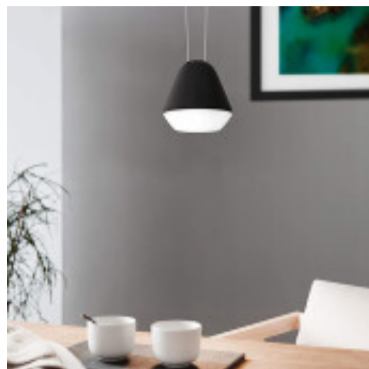

## Lampara colgante acero negra LED incl. PALBIETA - EG3352

© El fabricante líder mundial de luminarias © Diseñado en Austria

CÓDIGO: EG3352

MARCA: Eglo

**DESCRIPCIÓN:** Colgante cónico modelo PALBIETA. Cuerpo en acero negro con difusor esmerilado. Conexionado para una lámpara dicroica en pase GU10. Incluye lámpara LED de 3W de consumo, 240Lm, tonalidad cálida (3000K). Vida útil de la lámpara: 15.000 horas. Medidas: diámetro 115mm, altura 1100mm.

**CARACTERÍSTICAS:**

- Color** - Negro
- Tipo de luminaria** - Decorativo/Residencial
- Material** - Metal
- Montaje** - Suspende
- Potencia** - 7,2 - 12
- Ubicación** - Interior
- Pase** - GU10
- Tonalidad** - Cálida