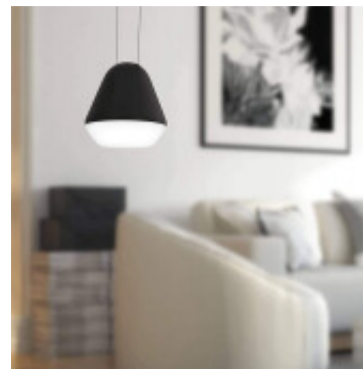

## Lampara colgante acero negra LED incl. PALBIETA - EG3352

© El fabricante líder mundial de luminarias © Diseñado en Austria

CÓDIGO: EG3352

MARCA: Eglo

**DESCRIPCIÓN:** Colgante cónico modelo PALBIETA. Cuerpo en acero negro con difusor esmerilado. Conexionado para una lámpara dicroica en pase GU10. Incluye lámpara LED de 3W de consumo, 240Lm, tonalidad cálida (3000K). Vida útil de la lámpara: 15.000 horas. Medidas: diámetro 115mm, altura 1100mm.

**CARACTERÍSTICAS:**

- Color** - Negro
- Tipo de luminaria** - Decorativo/Residencial
- Material** - Metal
- Montaje** - Suspende
- Potencia** - 7,2 - 12
- Ubicación** - Interior
- Pase** - GU10
- Tonalidad** - Cálida