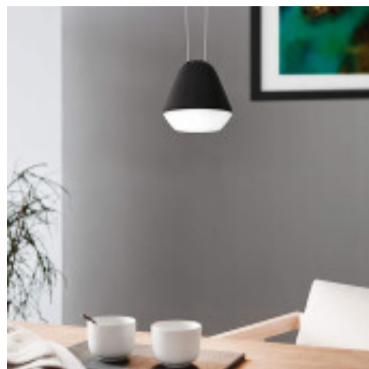

Lampara colgante acero negra LED incl. PALBIETA - EG3352

© El fabricante líder mundial de luminarias © Diseñado en Austria

CÓDIGO: EG3352

MARCA: Eglo

DESCRIPCIÓN: Colgante cónico modelo PALBIETA. Cuerpo en acero negro con difusor esmerilado. Conexionado para una lámpara dicroica en pase GU10. Incluye lámpara LED de 3W de consumo, 240Lm, tonalidad cálida (3000K). Vida útil de la lámpara: 15.000 horas. Medidas: diámetro 115mm, altura 1100mm.

CARACTERÍSTICAS:

- Color** - Negro
- Tipo de luminaria** - Decorativo/Residencial
- Material** - Metal
- Montaje** - Suspende
- Potencia** - 7,2 - 12
- Ubicación** - Interior
- Pase** - GU10
- Tonalidad** - Cálida