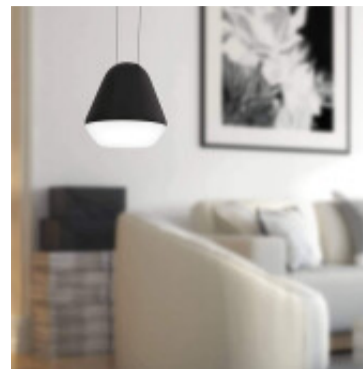

Lampara colgante acero negra LED incl. PALBIETA - EG3352

EGLO
my light | my style

© El fabricante líder mundial de luminarias © Diseñado en Austria

CÓDIGO: EG3352

MARCA: Eglo

DESCRIPCIÓN: Colgante cónico modelo PALBIETA. Cuerpo en acero negro con difusor esmerilado. Conexionado para una lámpara dicroica en pase GU10. Incluye lámpara LED de 3W de consumo, 240Lm, tonalidad cálida (3000K). Vida útil de la lámpara: 15.000 horas. Medidas: diámetro 115mm, altura 1100mm.

CARACTERÍSTICAS:

- Color** - Negro
- Tipo de luminaria** - Decorativo/Residencial
- Material** - Metal
- Montaje** - Suspende
- Potencia** - 7,2 - 12
- Ubicación** - Interior
- Pase** - GU10
- Tonalidad** - Cálida