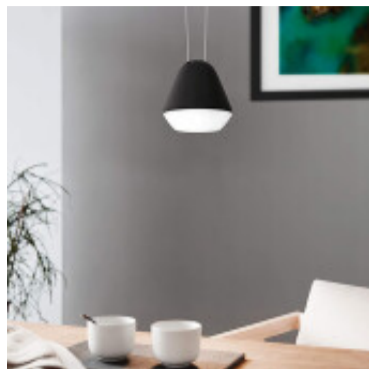

Lampara colgante acero negra LED incl. PALBIETA - EG3352

EGLO
my light | my style

© El fabricante líder mundial de luminarias © Diseñado en Austria

CÓDIGO: EG3352

MARCA: Eglo

DESCRIPCIÓN: Colgante cónico modelo PALBIETA. Cuerpo en acero negro con difusor esmerilado. Conexionado para una lámpara dicroica en pase GU10. Incluye lámpara LED de 3W de consumo, 240Lm, tonalidad cálida (3000K). Vida útil de la lámpara: 15.000 horas. Medidas: diámetro 115mm, altura 1100mm.

CARACTERÍSTICAS:

- Color** - Negro
- Tipo de luminaria** - Decorativo/Residencial
- Material** - Metal
- Montaje** - Suspende
- Potencia** - 7,2 - 12
- Ubicación** - Interior
- Pase** - GU10
- Tonalidad** - Cálida