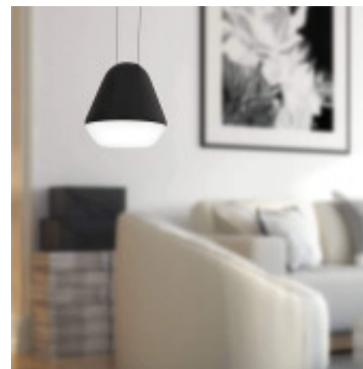

Lampara colgante acero negra LED incl. PALBIETA - EG3352

© El fabricante líder mundial de luminarias © Diseñado en Austria

CÓDIGO: EG3352

MARCA: Eglo

DESCRIPCIÓN: Colgante cónico modelo PALBIETA. Cuerpo en acero negro con difusor esmerilado. Conexionado para una lámpara dicroica en pase GU10. Incluye lámpara LED de 3W de consumo, 240Lm, tonalidad cálida (3000K). Vida útil de la lámpara: 15.000 horas. Medidas: diámetro 115mm, altura 1100mm.

CARACTERÍSTICAS:

- Color** - Negro
- Tipo de luminaria** - Decorativo/Residencial
- Material** - Metal
- Montaje** - Suspende
- Potencia** - 7,2 - 12
- Ubicación** - Interior
- Pase** - GU10
- Tonalidad** - Cálida