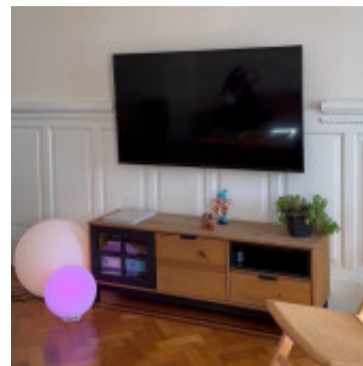

## Globo exterior blanco 1xE27 IP65 Ø500mm MONTEROLO - EG3350

CÓDIGO: EG3350

MARCA: Eglo

**DESCRIPCIÓN:** Globo / esfera de jardín modelo MONTEROLO, apto para exterior, IP65. Cuerpo en material sintético blanco, conectado para una lámpara en rosca E27, de 40W máximo, no incluida. Diámetro: 500mm. Longitud del cable de alimentación: 2 metros (luminaria sin interruptor).

**CARACTERÍSTICAS:**

- Color** - Blanco
- Tipo de luminaria** - Decorativo/Residencial
- Material** - Policarbonato
- Ubicación** - Exterior
- Pase** - E27

Las imágenes son meramente ilustrativas y pueden, en algunos casos, no coincidir exactamente con el producto final.  
Las descripciones y detalles de los artículos ofrecidos, son meramente informativos y pueden no coincidir en un todo con el producto final