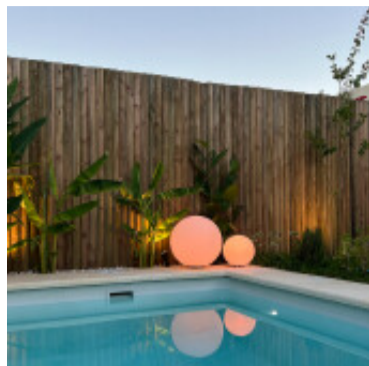

## Globo exterior blanco 1xE27 IP65 Ø500mm MONTEROLO - EG3350

CÓDIGO: EG3350

MARCA: Eglo

**DESCRIPCIÓN:** Globo / esfera de jardín modelo MONTEROLO, apto para exterior, IP65. Cuerpo en material sintético blanco, conectado para una lámpara en rosca E27, de 40W máximo, no incluida. Diámetro: 500mm. Longitud del cable de alimentación: 2 metros (luminaria sin interruptor).

**CARACTERÍSTICAS:**

- Color** - Blanco
- Tipo de luminaria** - Decorativo/Residencial
- Material** - Policarbonato
- Ubicación** - Exterior
- Pase** - E27

Las imágenes son meramente ilustrativas y pueden, en algunos casos, no coincidir exactamente con el producto final.  
Las descripciones y detalles de los artículos ofrecidos, son meramente informativos y pueden no coincidir en un todo con el producto final