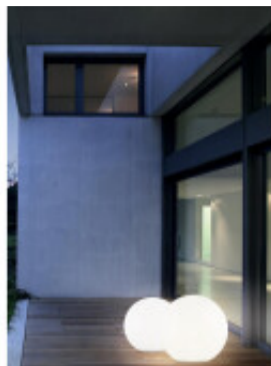

Globo exterior blanco 1xE27 IP65 Ø300mm MONTEROLO - EG3349

© El fabricante líder mundial de luminarias © Diseñado en Austria

CÓDIGO: EG3349

MARCA: Eglo

DESCRIPCIÓN: Globo / esfera de jardín modelo MONTEROLO 98101, IP65. Cuerpo en material sintético blanco, conexionado para una lámpara en rosca E27, de 40W máximo, no incluida. Diámetro: 300mm. Longitud del cable de alimentación: 2 metros.

CARACTERÍSTICAS: **Color** - Blanco
Tipo de luminaria - Decorativo/Residencial
Material - Policarbonato
Ubicación - Exterior
Pase - E27

Las imágenes son meramente ilustrativas y pueden, en algunos casos, no coincidir exactamente con el producto final.
Las descripciones y detalles de los artículos ofrecidos, son meramente informativos y pueden no coincidir en un todo con el producto final