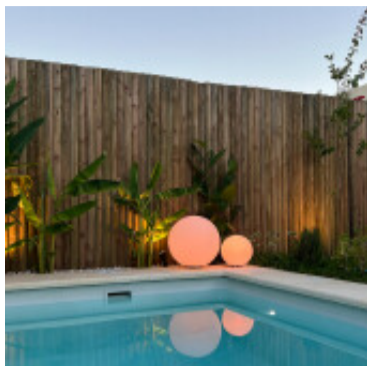

Globo exterior blanco 1xE27 IP65 Ø300mm MONTEROLO - EG3349

CÓDIGO: EG3349

MARCA: Eglo

DESCRIPCIÓN: Globo / esfera de jardín modelo MONTEROLO 98101, IP65. Cuerpo en material sintético blanco, conexionado para una lámpara en rosca E27, de 40W máximo, no incluida. Diámetro: 300mm. Longitud del cable de alimentación: 2 metros.

CARACTERÍSTICAS:

- Color** - Blanco
- Tipo de luminaria** - Decorativo/Residencial
- Material** - Policarbonato
- Ubicación** - Exterior
- Pase** - E27

Las imágenes son meramente ilustrativas y pueden, en algunos casos, no coincidir exactamente con el producto final.
Las descripciones y detalles de los artículos ofrecidos, son meramente informativos y pueden no coincidir en un todo con el producto final