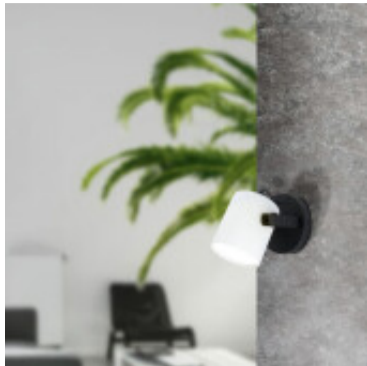

Aplique pared vintage negro/blanco 1XE27 HORNWOOD1 - EG3338

EGLO
my light | my style

© El fabricante líder mundial de luminarias © Diseñado en Austria

CÓDIGO: EG3338

MARCA: Eglo

DESCRIPCIÓN: Aplique de pared vintage de acero negro y pantalla textil cilíndrica blanca modelo HORNWOOD1. Conexionado para una lámpara en rosca E27, de 28W máximo, no incluida. Medidas: 195 mm x 255 mm.

CARACTERÍSTICAS:

- Color** - Blanco, Negro
- Tipo de luminaria** - Decorativo/Residencial, Técnica/Comercial
- Material** - Metal, Tela
- Montaje** - Adosar
- Ubicación** - Interior
- Pase** - E27

Las imágenes son meramente ilustrativas y pueden, en algunos casos, no coincidir exactamente con el producto final.
Las descripciones y detalles de los artículos ofrecidos, son meramente informativos y pueden no coincidir en un todo con el producto final