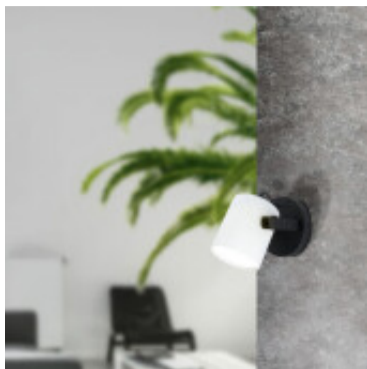

Aplique pared vintage negro/blanco 1XE27 HORNWOOD1 - EG3338

EGLO
my light | my style

© El fabricante líder mundial de luminarias © Diseñado en Austria

CÓDIGO: EG3338

MARCA: Eglo

DESCRIPCIÓN: Aplique de pared vintage de acero negro y pantalla textil cilíndrica blanca modelo HORNWOOD1. Conexionado para una lámpara en rosca E27, de 28W máximo, no incluida. Medidas: 195 mm x 255 mm.

CARACTERÍSTICAS:

- Color** - Blanco, Negro
- Tipo de luminaria** - Decorativo/Residencial, Técnica/Comercial
- Material** - Metal, Tela
- Montaje** - Adosar
- Ubicación** - Interior
- Pase** - E27

Las imágenes son meramente ilustrativas y pueden, en algunos casos, no coincidir exactamente con el producto final.
Las descripciones y detalles de los artículos ofrecidos, son meramente informativos y pueden no coincidir en un todo con el producto final