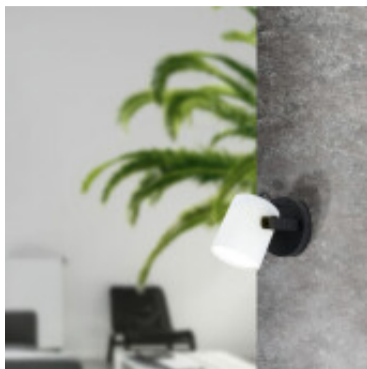

## Aplique pared vintage negro/blanco 1XE27 HORNWOOD1 - EG3338

**EGLO**  
my light | my style

© El fabricante líder mundial de luminarias © Diseñado en Austria

CÓDIGO: EG3338

MARCA: Eglo

**DESCRIPCIÓN:** Aplique de pared vintage de acero negro y pantalla textil cilíndrica blanca modelo HORNWOOD1. Conexionado para una lámpara en rosca E27, de 28W máximo, no incluida. Medidas: 195 mm x 255 mm.

**CARACTERÍSTICAS:**

- Color** - Blanco, Negro
- Tipo de luminaria** - Decorativo/Residencial, Técnica/Comercial
- Material** - Metal, Tela
- Montaje** - Adosar
- Ubicación** - Interior
- Pase** - E27

Las imágenes son meramente ilustrativas y pueden, en algunos casos, no coincidir exactamente con el producto final.  
Las descripciones y detalles de los artículos ofrecidos, son meramente informativos y pueden no coincidir en un todo con el producto final