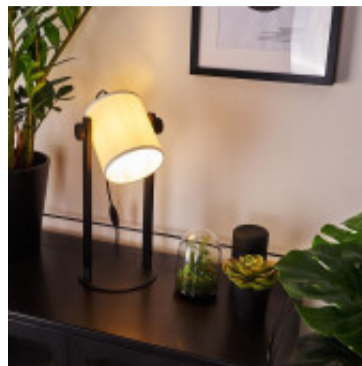

Portatil mesa negra pant. blanca 1xE27 HORNWOOD1 - EG3334

CÓDIGO: EG3334

MARCA: Eglo

DESCRIPCIÓN: Portátil de mesa vintage modelo HORNWOOD1. Cuerpo en acero color negro y pantalla textil cilíndrica color blanco, direccionable. Conexionada para una lámpara en rosca E27, de 28W máximo, no incluida. Incluye interruptor en el cable. Medidas: 195mm x 425 mm (altura).

CARACTERÍSTICAS: **Color** - Blanco
Tipo de luminaria - Decorativo/Residencial
Material - Metal
Ubicación - Interior
Pase - E27

Las imágenes son meramente ilustrativas y pueden, en algunos casos, no coincidir exactamente con el producto final.
Las descripciones y detalles de los artículos ofrecidos, son meramente informativos y pueden no coincidir en un todo con el producto final