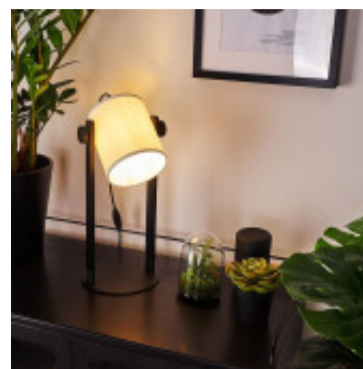

Portatil mesa negra pant. blanca 1xE27 HORNWOOD1 - EG3334

CÓDIGO: EG3334

MARCA: Eglo

DESCRIPCIÓN: Portátil de mesa vintage modelo HORNWOOD1. Cuerpo en acero color negro y pantalla textil cilíndrica color blanco, direccionable. Conexionada para una lámpara en rosca E27, de 28W máximo, no incluida. Incluye interruptor en el cable. Medidas: 195mm x 425 mm (altura).

CARACTERÍSTICAS: **Color** - Blanco
Tipo de luminaria - Decorativo/Residencial
Material - Metal
Ubicación - Interior
Pase - E27

Las imágenes son meramente ilustrativas y pueden, en algunos casos, no coincidir exactamente con el producto final.
Las descripciones y detalles de los artículos ofrecidos, son meramente informativos y pueden no coincidir en un todo con el producto final