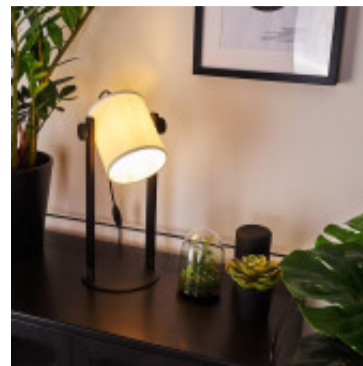

Portatil mesa negra pant. blanca 1xE27 HORNWOOD1 - EG3334

CÓDIGO: EG3334

MARCA: Eglo

DESCRIPCIÓN: Portátil de mesa vintage modelo HORNWOOD1. Cuerpo en acero color negro y pantalla textil cilíndrica color blanco, direccionable. Conexionada para una lámpara en rosca E27, de 28W máximo, no incluida. Incluye interruptor en el cable. Medidas: 195mm x 425 mm (altura).

CARACTERÍSTICAS:

- Color** - Blanco
- Tipo de luminaria** - Decorativo/Residencial
- Material** - Metal
- Ubicación** - Interior
- Pase** - E27

Las imágenes son meramente ilustrativas y pueden, en algunos casos, no coincidir exactamente con el producto final.
Las descripciones y detalles de los artículos ofrecidos, son meramente informativos y pueden no coincidir en un todo con el producto final