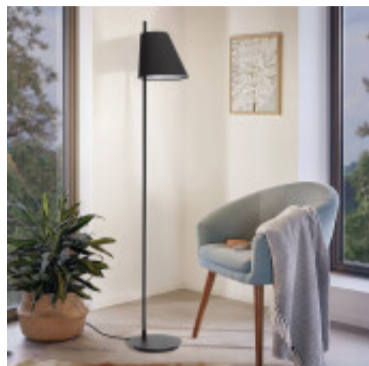

Portatil de pie acero negro 1XE27 ESTAZIONA - EG3328

CÓDIGO: EG3328

MARCA: Eglo

DESCRIPCIÓN: Portátil de pie ESTAZIONA, base redonda, mástil en acero color negro y pantalla textil del mismo color, con interruptor de pie. Conexionada para una lámpara en rosca E27, de 40W máximo, no incluida. Medidas: 235 x 260 x altura 1500 mm.

CARACTERÍSTICAS:

- Color** - Negro
- Tipo de luminaria** - Decorativo/Residencial
- Material** - Metal, Tela
- Ubicación** - Interior
- Pase** - E27

Las imágenes son meramente ilustrativas y pueden, en algunos casos, no coincidir exactamente con el producto final.
Las descripciones y detalles de los artículos ofrecidos, son meramente informativos y pueden no coincidir en un todo con el producto final