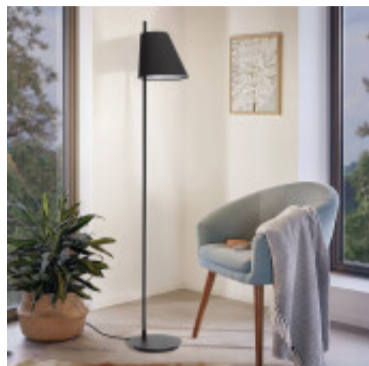

## Portatil de pie acero negro 1XE27 ESTAZIONA - EG3328

CÓDIGO: EG3328

MARCA: Eglo

**DESCRIPCIÓN:** Portátil de pie ESTAZIONA, base redonda, mástil en acero color negro y pantalla textil del mismo color, con interruptor de pie. Conexionada para una lámpara en rosca E27, de 40W máximo, no incluida. Medidas: 235 x 260 x altura 1500 mm.

**CARACTERÍSTICAS:**

- Color** - Negro
- Tipo de luminaria** - Decorativo/Residencial
- Material** - Metal, Tela
- Ubicación** - Interior
- Pase** - E27

Las imágenes son meramente ilustrativas y pueden, en algunos casos, no coincidir exactamente con el producto final.  
Las descripciones y detalles de los artículos ofrecidos, son meramente informativos y pueden no coincidir en un todo con el producto final