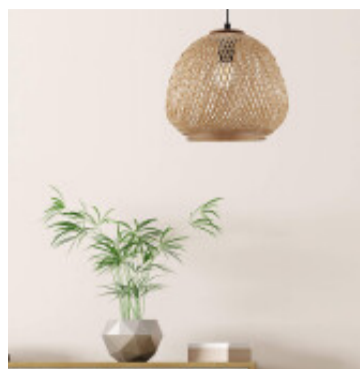

Lampara colgante varillas/madera mimbre DEMBLEBY - EG3324

CÓDIGO: EG3324

MARCA: Eglo

DESCRIPCIÓN: Colgante campana vintage DEMBLEBY, en madera clara, con varillas tipo mimbre, conexionado para una lámpara en rosca E27, de 40W máximo, no incluida. Medidas: diámetro 320 mm, altura 1100 mm.

CARACTERÍSTICAS:

- Color** - Marrón
- Tipo de luminaria** - Decorativo/Residencial
- Material** - Fibras Naturales
- Montaje** - Suspende
- Ubicación** - Interior
- Pase** - E27

Las imágenes son meramente ilustrativas y pueden, en algunos casos, no coincidir exactamente con el producto final.
Las descripciones y detalles de los artículos ofrecidos, son meramente informativos y pueden no coincidir en un todo con el producto final