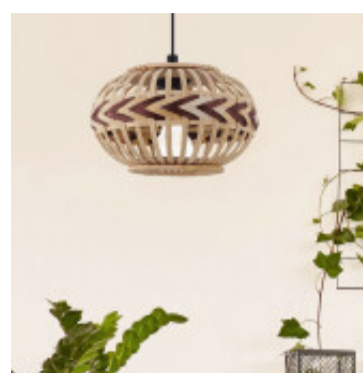

Lampara colgante madera tipo mimbre Ø26 DONDARRION - EG3310

© El fabricante líder mundial de luminarias © Diseñado en Austria

CÓDIGO: EG3310

MARCA: Eglo

DESCRIPCIÓN: Colgante vintage modelo DONDARRION. Cuerpo/pantalla fabricado en madera trenzada tipo mimbre en color madera clara y guarda decorativa en bordó oscuro, con florón en acero negro. Conexionado para una lámpara en rosca E27, de 40W máximo, no incluida. Medidas: altura 1100 mm, diámetro 260 mm.

CARACTERÍSTICAS:

- Color** - Marrón
- Tipo de luminaria** - Decorativo/Residencial
- Material** - Fibras Naturales
- Montaje** - Suspende
- Ubicación** - Interior
- Pase** - E27

Las imágenes son meramente ilustrativas y pueden, en algunos casos, no coincidir exactamente con el producto final.
Las descripciones y detalles de los artículos ofrecidos, son meramente informativos y pueden no coincidir en un todo con el producto final