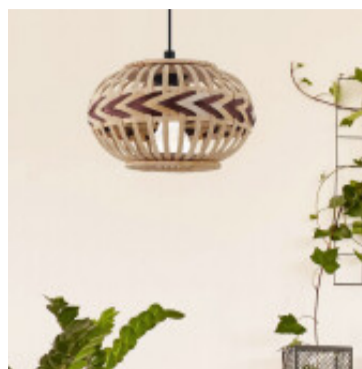

Lampara colgante madera tipo mimbre Ø26 DONDARRION - EG3310

© El fabricante líder mundial de luminarias © Diseñado en Austria

CÓDIGO: EG3310

MARCA: Eglo

DESCRIPCIÓN: Colgante vintage modelo DONDARRION. Cuerpo/pantalla fabricado en madera trenzada tipo mimbre en color madera clara y guarda decorativa en bordó oscuro, con florón en acero negro. Conexionado para una lámpara en rosca E27, de 40W máximo, no incluida. Medidas: altura 1100 mm, diámetro 260 mm.

CARACTERÍSTICAS:

- Color** - Marrón
- Tipo de luminaria** - Decorativo/Residencial
- Material** - Fibras Naturales
- Montaje** - Suspende
- Ubicación** - Interior
- Pase** - E27

Las imágenes son meramente ilustrativas y pueden, en algunos casos, no coincidir exactamente con el producto final.
Las descripciones y detalles de los artículos ofrecidos, son meramente informativos y pueden no coincidir en un todo con el producto final