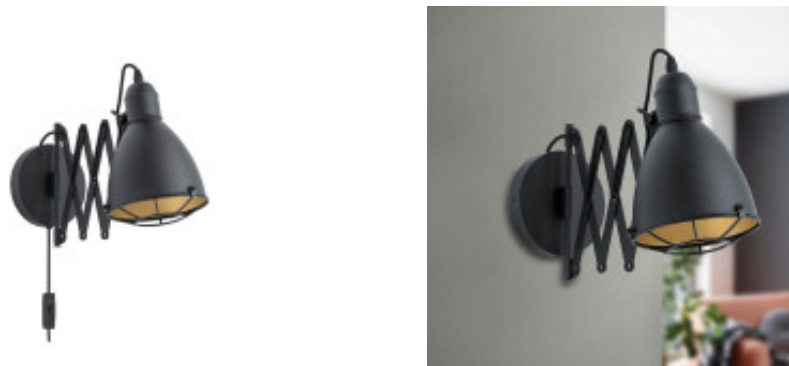

Portatil pared negra extensible 1XE27 TREBURLEY - EG3308

EGLO
my light | my style

© El fabricante líder mundial de luminarias © Diseñado en Austria

CÓDIGO: EG3308

MARCA: Eglo

DESCRIPCIÓN: Portátil de pared vintage, extensible, modelo TREBURLEY, en acero color negro, conexionada para una lámpara E27, de 28W máximo, no incluida. Incluye interruptor en el cable. Medidas: altura 200 mm, ancho 650 mm, longitud 155 mm.

CARACTERÍSTICAS: **Color** - Negro
Tipo de luminaria - Decorativo/Residencial
Material - Metal
Montaje - Adosar
Ubicación - Interior
Pase - E27

Las imágenes son meramente ilustrativas y pueden, en algunos casos, no coincidir exactamente con el producto final.
Las descripciones y detalles de los artículos ofrecidos, son meramente informativos y pueden no coincidir en un todo con el producto final