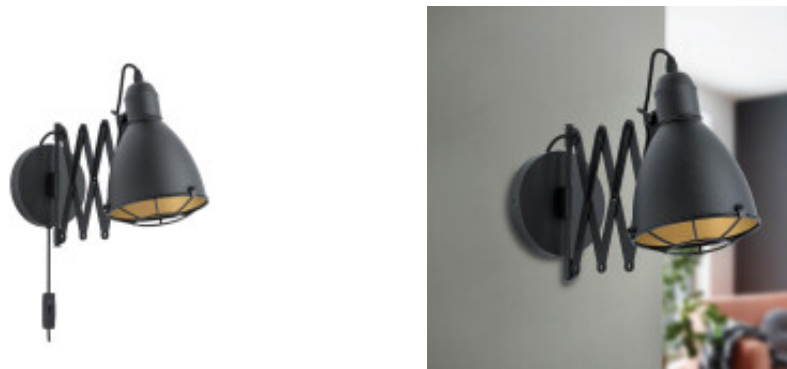

Portatil pared negra extensible 1XE27 TREBURLEY - EG3308

EGLO
my light | my style

CÓDIGO: EG3308

MARCA: Eglo

DESCRIPCIÓN: Portátil de pared vintage, extensible, modelo TREBURLEY. Fabricada en metal de color negro, tiene una pantalla móvil con el interior en color dorado. La cubierta de alambre adosada a la pantalla crea un fascinante juego de luces y sombras. El brazo extensible permite ajustar la lámpara como desee, por lo que también se puede utilizar como luz de lectura. Su diseño se adapta perfectamente a la tendencia industrial y ofrece una iluminación moderna en el salón o el dormitorio. Conexionada para una lámpara en pase E27, de 28W máximo, no incluida. Tiene un interruptor en el cable. Medidas: 155x650x200mm (LargoxAnchoxAltura).

CARACTERÍSTICAS:

- **Color** - Negro
- **Tipo de luminaria** - Decorativo/Residencial
- **Material** - Metal
- **Montaje** - Adosar
- **Ubicación** - Interior
- **Pase** - E27

Las imágenes son meramente ilustrativas y pueden, en algunos casos, no coincidir exactamente con el producto final.
Las descripciones y detalles de los artículos ofrecidos, son meramente informativos y pueden no coincidir en un todo con el producto final