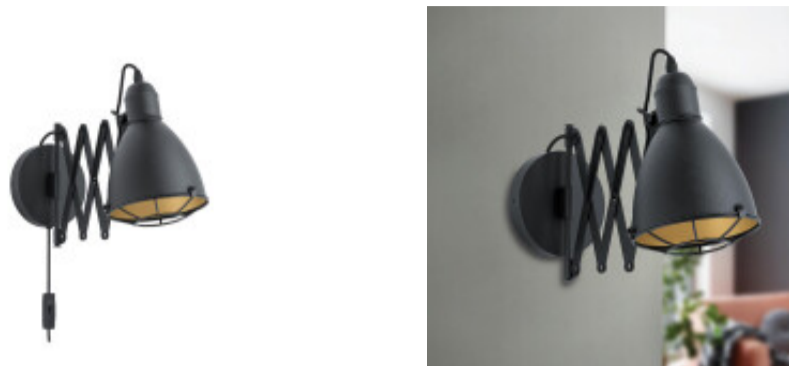

## Portatil pared negra extensible 1XE27 TREBURLEY - EG3308

**EGLO**  
my light | my style

© El fabricante líder mundial de luminarias © Diseñado en Austria

CÓDIGO: EG3308

MARCA: Eglo

DESCRIPCIÓN: Portátil de pared vintage, extensible, modelo TREBURLEY, en acero color negro, conexionada para una lámpara E27, de 28W máximo, no incluida. Incluye interruptor en el cable. Medidas: altura 200 mm, ancho 650 mm, longitud 155 mm.

CARACTERÍSTICAS: **Color** - Negro  
**Tipo de luminaria** - Decorativo/Residencial  
**Material** - Metal  
**Montaje** - Adosar  
**Ubicación** - Interior  
**Pase** - E27

Las imágenes son meramente ilustrativas y pueden, en algunos casos, no coincidir exactamente con el producto final.  
Las descripciones y detalles de los artículos ofrecidos, son meramente informativos y pueden no coincidir en un todo con el producto final