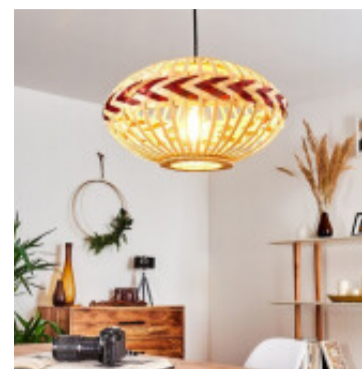

Lampara colgante rustico en mimbre Ø37 DONDARRION - EG3300

CÓDIGO: EG3300

MARCA: Eglo

DESCRIPCIÓN: Colgante rústico DONDARRION, cuerpo en mimbre color madera claro con detalle central en marrón oscuro, conexionado para una lámpara E27 40W máximo, no incluida. Medidas: Ø370mm, altura 1100mm.

CARACTERÍSTICAS:

- Color** - Marrón
- Tipo de luminaria** - Decorativo/Residencial
- Material** - Fibras Naturales
- Montaje** - Suspende
- Ubicación** - Interior
- Pase** - E27

Las imágenes son meramente ilustrativas y pueden, en algunos casos, no coincidir exactamente con el producto final.
Las descripciones y detalles de los artículos ofrecidos, son meramente informativos y pueden no coincidir en un todo con el producto final