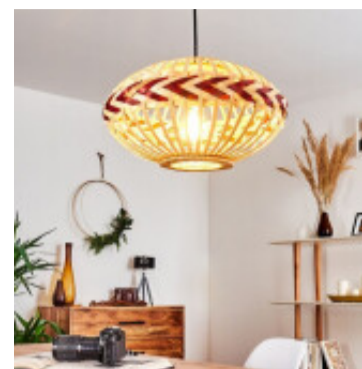

## Lampara colgante rustico en mimbre Ø37 DONDARRION - EG3300

CÓDIGO: EG3300

MARCA: Eglo

**DESCRIPCIÓN:** Colgante rústico DONDARRION, cuerpo en mimbre color madera claro con detalle central en marrón oscuro, conexionado para una lámpara E27 40W máximo, no incluida. Medidas: Ø370mm, altura 1100mm.

**CARACTERÍSTICAS:**

- Color** - Marrón
- Tipo de luminaria** - Decorativo/Residencial
- Material** - Fibras Naturales
- Montaje** - Suspende
- Ubicación** - Interior
- Pase** - E27

Las imágenes son meramente ilustrativas y pueden, en algunos casos, no coincidir exactamente con el producto final.  
Las descripciones y detalles de los artículos ofrecidos, son meramente informativos y pueden no coincidir en un todo con el producto final