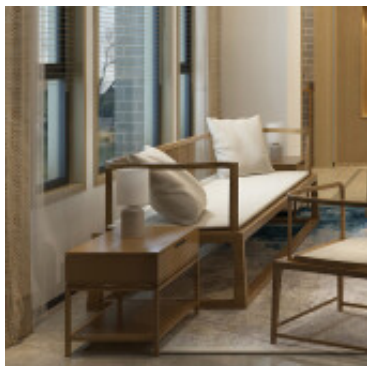

Portatil mesa ceramica pant gris 1XE14 BELLARIVA - EG3264

© El fabricante líder mundial de luminarias © Diseñado en Austria

CÓDIGO: EG3264

MARCA: Eglo

DESCRIPCIÓN: Portátil de mesa modelo BELLARIVA. Cuerpo en cerámica con un diseño de pintura geométrica en color gris, pantalla hecha en tela color blanco. Conexionado para una lámpara en pase E14, no incluida. Medidas: Ø150x320. Incluye interruptor en el cable.

CARACTERÍSTICAS:

- Color** - Gris
- Tipo de luminaria** - Decorativo/Residencial
- Material** - Tela
- Ubicación** - Interior
- Pase** - E14

Las imágenes son meramente ilustrativas y pueden, en algunos casos, no coincidir exactamente con el producto final.
Las descripciones y detalles de los artículos ofrecidos, son meramente informativos y pueden no coincidir en un todo con el producto final