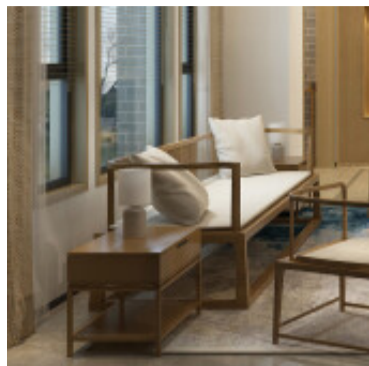

## Portatil mesa ceramica pant gris 1XE14 BELLARIVA - EG3264

© El fabricante líder mundial de luminarias © Diseñado en Austria

CÓDIGO: EG3264

MARCA: Eglo

**DESCRIPCIÓN:** Portátil de mesa modelo BELLARIVA. Cuerpo en cerámica con un diseño de pintura geométrica en color gris, pantalla hecha en tela color blanco. Conexionado para una lámpara en pase E14, no incluida. Medidas: Ø150x320. Incluye interruptor en el cable.

**CARACTERÍSTICAS:**

- Color** - Gris
- Tipo de luminaria** - Decorativo/Residencial
- Material** - Tela
- Ubicación** - Interior
- Pase** - E14

Las imágenes son meramente ilustrativas y pueden, en algunos casos, no coincidir exactamente con el producto final.  
Las descripciones y detalles de los artículos ofrecidos, son meramente informativos y pueden no coincidir en un todo con el producto final