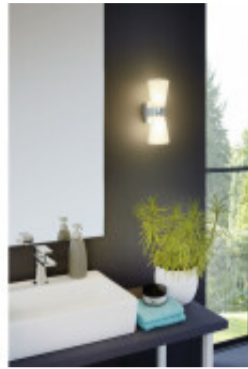

## Aplique pared bidirecc.cromo 2XG9 L:27 IP44 CAILIN - EG3260

© El fabricante líder mundial de luminarias © Diseñado en Austria

CÓDIGO: EG3260

MARCA: Eglo

**DESCRIPCIÓN:** Aplique de pared bidireccional modelo CAILIN, apto para baño, IP44. Cuerpo fabricado en aluminio fundido color cromo con dos difusores tipo cono de vidrio satinado. Conexión para dos lámparas en base G9 de 3W de consumo(330lm), en tonalidad cálida 3000K. Vida útil: 25,000hrs. Medidas: 270x90x112mm.

**CARACTERÍSTICAS:**

- Color** - Blanco, Níquel
- Tipo de luminaria** - Decorativo/Residencial, Técnica/Comercial
- Material** - Vidrio
- Montaje** - Adosar
- Ubicación** - Interior
- Pase** - G9
- Tipo de aplique** - Para baño