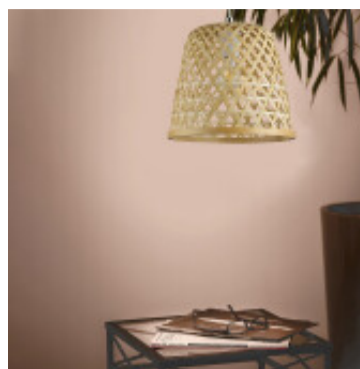

## Colgante acero/madera clara calada 1XE27 KIRKCOLM - EG3238

CÓDIGO: EG3238

MARCA: Eglo

DESCRIPCIÓN: Colgante modelo KIRKCOLM. Cuerpo en acero color níquel-mate, y pantalla en madera clara. Conexionado para una lámpara en pase E27, no incluida. Diámetro: 300 mm. Altura: 1100mm.

CARACTERÍSTICAS: **Color** - Marrón  
**Tipo de luminaria** - Decorativo/Residencial  
**Material** - Madera  
**Montaje** - Suspende  
**Ubicación** - Interior  
**Pase** - E27

Las imágenes son meramente ilustrativas y pueden, en algunos casos, no coincidir exactamente con el producto final.  
Las descripciones y detalles de los artículos ofrecidos, son meramente informativos y pueden no coincidir en un todo con el producto final