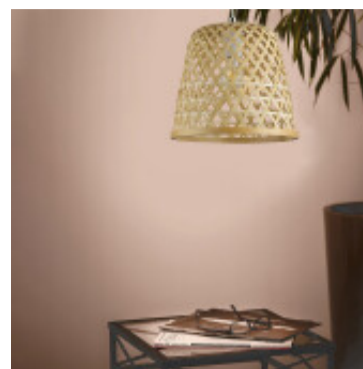

Colgante acero/madera clara calada 1XE27 KIRKCOLM - EG3238

CÓDIGO: EG3238

MARCA: Eglo

DESCRIPCIÓN: Colgante modelo KIRKCOLM. Cuerpo en acero color níquel-mate, y pantalla en madera clara. Conexionado para una lámpara en pase E27, no incluida. Diámetro: 300 mm. Altura: 1100mm.

CARACTERÍSTICAS: **Color** - Marrón
Tipo de luminaria - Decorativo/Residencial
Material - Madera
Montaje - Suspende
Ubicación - Interior
Pase - E27

Las imágenes son meramente ilustrativas y pueden, en algunos casos, no coincidir exactamente con el producto final.
Las descripciones y detalles de los artículos ofrecidos, son meramente informativos y pueden no coincidir en un todo con el producto final