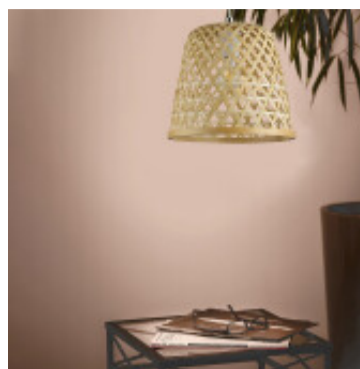

Colgante acero/madera clara calada 1XE27 KIRKCOLM - EG3238

CÓDIGO: EG3238

MARCA: Eglo

DESCRIPCIÓN: Colgante modelo KIRKCOLM. Cuerpo en acero color níquel-mate, y pantalla en madera clara. Conexionado para una lámpara en pase E27, no incluida. Diámetro: 300 mm. Altura: 1100mm.

CARACTERÍSTICAS:

- Color** - Marrón
- Tipo de luminaria** - Decorativo/Residencial
- Material** - Madera
- Montaje** - Suspende
- Ubicación** - Interior
- Pase** - E27

Las imágenes son meramente ilustrativas y pueden, en algunos casos, no coincidir exactamente con el producto final.
Las descripciones y detalles de los artículos ofrecidos, son meramente informativos y pueden no coincidir en un todo con el producto final